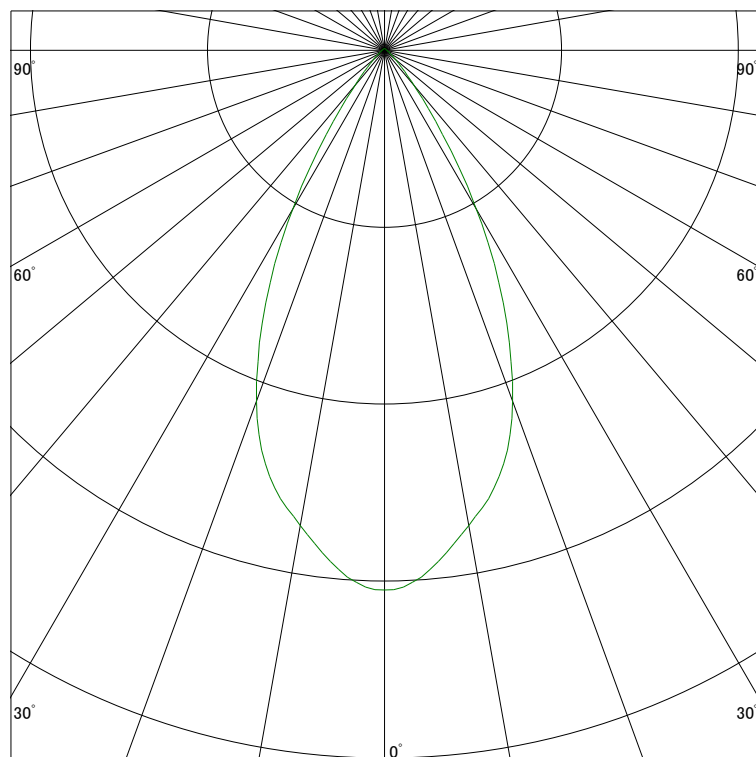

配光曲線

ライティング創

器具型番 SSL73000WW-(W・B)E
ランプ LED9.5W 3500K
1/2ビーム角 51°

断面

スケーリング 500 Cd
1000
1500
2000

1000ルーメン当たりの光度値

水平面照度

ライティング創

器具型番 SSL73000WW-(W・B)E
ランプ LED9.5W 3500K
ランプ光束 369 Lm
1/2照度角 44°

断面

スケーリング 500 Lx
200
100
50