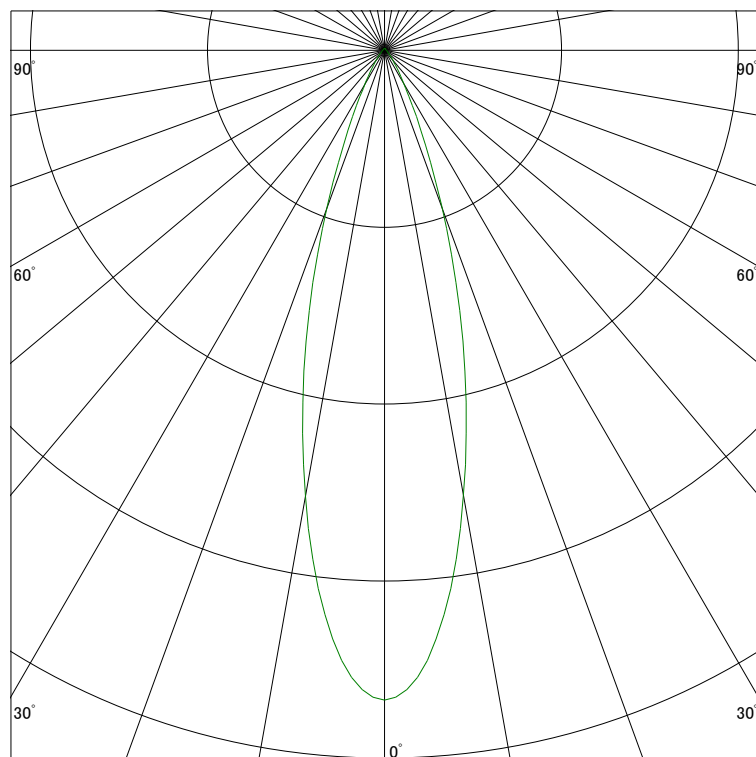

配光曲線

ライティング創

器具型番 SSL73000W-(W・B)W
ランプ LED9.5W 4000K
1/2ビーム角 28°

断面

スケーリング 1000 Cd
2000
3000
4000

1000ルーメン当たりの光度値

水平面照度

ライティング創

器具型番 SSL73000W-(W・B)W
ランプ LED9.5W 4000K
ランプ光束 492 Lm
1/2照度角 27°

断面

スケーリング 2000 Lx
1000
500
200