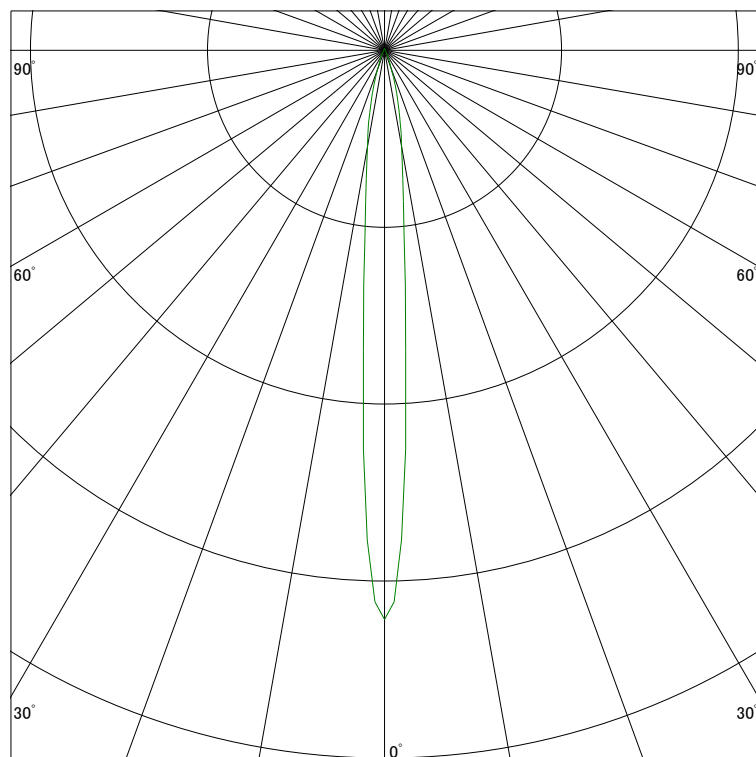

配光曲線

ライティング創

器具型番 SSL73000W-(W・B)V
ランプ LED9.5W 4000K
1/2ビーム角 9°

断面

スケーリング 5000 Cd
10000
15000
20000

1000ルーメン当たりの光度値

水平面照度

ライティング創

器具型番 SSL73000W-(W・B)V
ランプ LED9.5W 4000K
ランプ光束 401 Lm
1/2照度角 8°

断面

スケーリング 5000 Lx
2000
1000
500