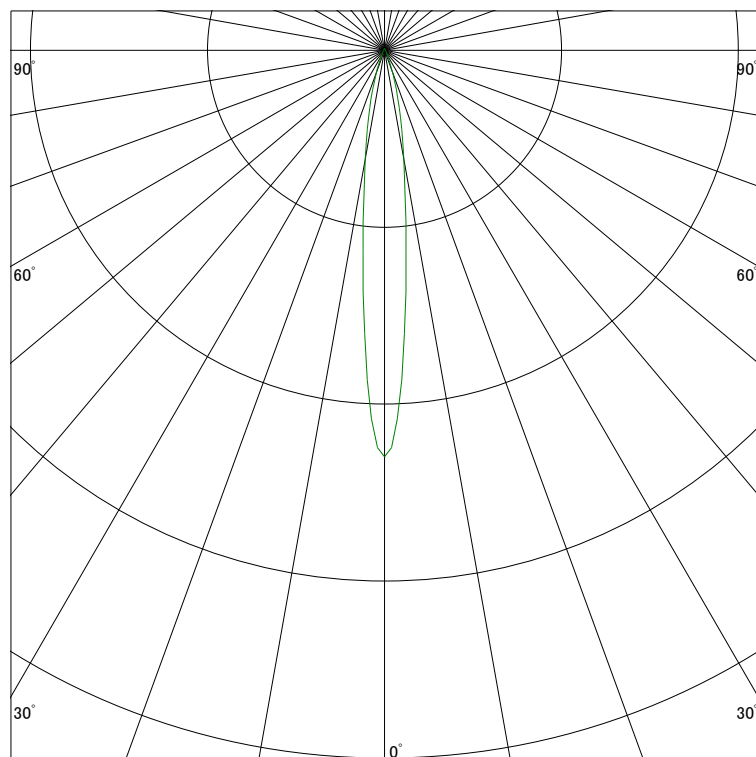

配光曲線

ライティング創

器具型番 SSL73000W-(W・B)N
ランプ LED9.5W 4000K
1/2ビーム角 12°

断面

スケーリング 5000 Cd
10000
15000
20000

1000ルーメン当たりの光度値

水平面照度

ライティング創

器具型番 SSL73000W-(W・B)N
ランプ LED9.5W 4000K
ランプ光束 358 Lm
1/2照度角 12°

断面

スケーリング 5000 Lx
2000
1000
500