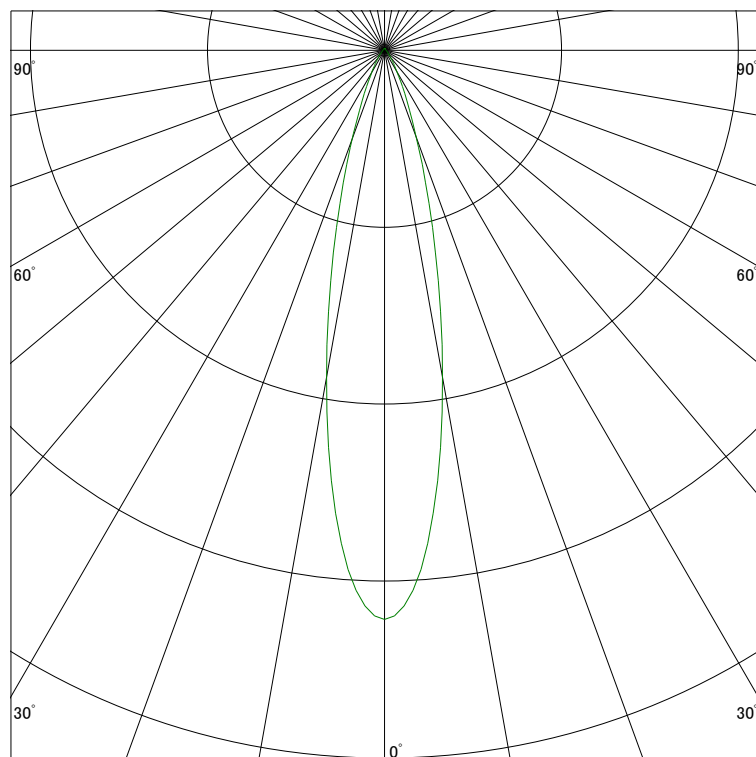

### 配光曲線

ライティング創

器具型番 SSL73000W-(W・B)F  
ランプ LED9.5W 4000K  
1/2ビーム角 23°

断面

スケーリング 1500 Cd  
3000  
4500  
6000

1000ルーメン当たりの光度値

### 水平面照度

ライティング創

器具型番 SSL73000W-(W・B)F  
ランプ LED9.5W 4000K  
ランプ光束 476 Lm  
1/2照度角 22°

断面

スケーリング 2000 Lx  
1000  
500  
200