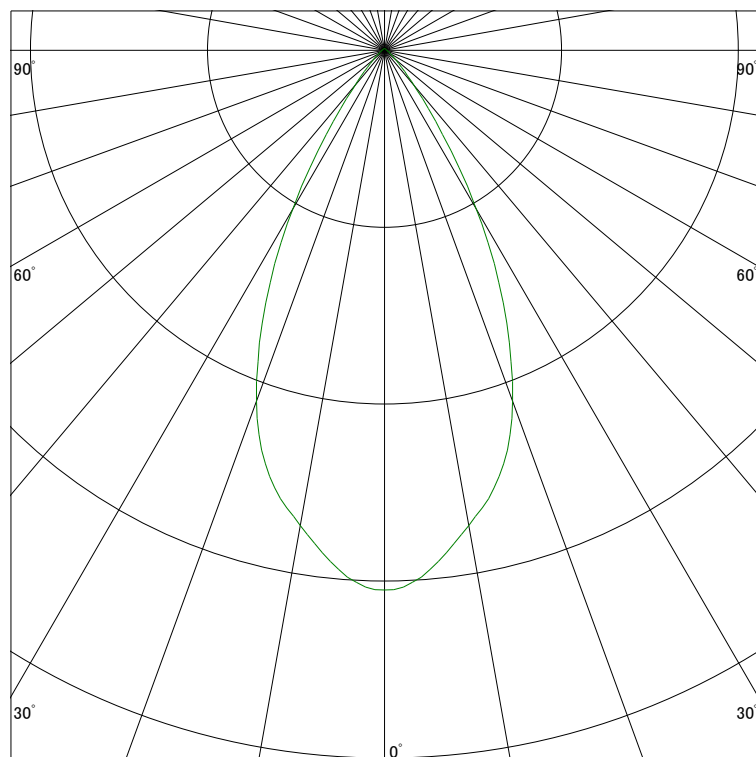

配光曲線

ライティング創

器具型番 SSL73000W-(W・B)E
ランプ LED9.5W 4000K
1/2ビーム角 51°

断面

スケーリング 500 Cd
1000
1500
2000

1000ルーメン当たりの光度値

水平面照度

ライティング創

器具型番 SSL73000W-(W・B)E
ランプ LED9.5W 4000K
ランプ光束 369 Lm
1/2照度角 44°

断面

スケーリング 500 Lx
200
100
50