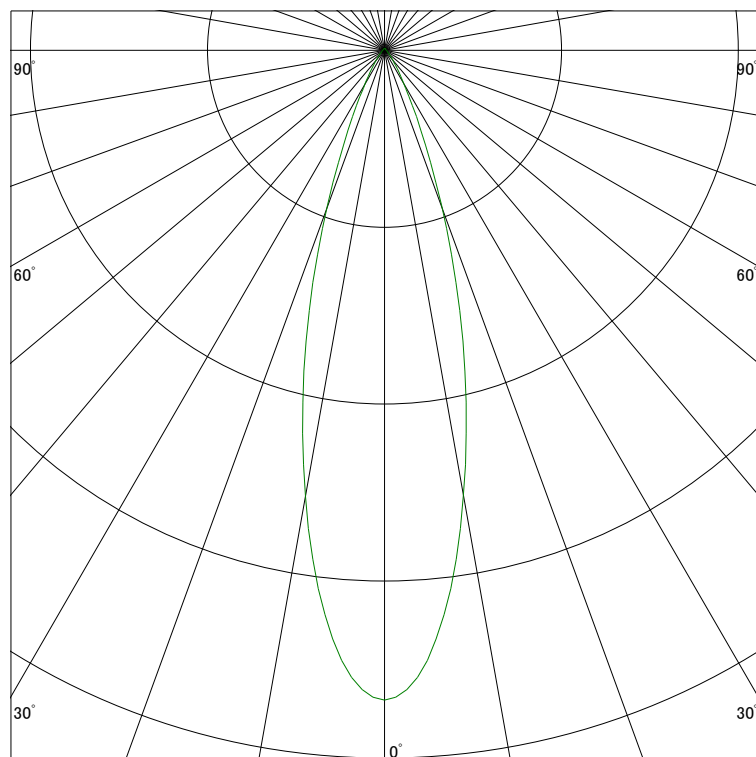

### 配光曲線

ライティング創

器具型番 SSL73000L-(W・B)W  
ランプ LED9.5W 3000K  
1/2ビーム角 28°

断面

スケーリング 1000 Cd  
2000  
3000  
4000

1000ルーメン当たりの光度値

### 水平面照度

ライティング創

器具型番 SSL73000L-(W・B)W  
ランプ LED9.5W 3000K  
ランプ光束 492 Lm  
1/2照度角 27°

断面

スケーリング 2000 Lx  
1000  
500  
200