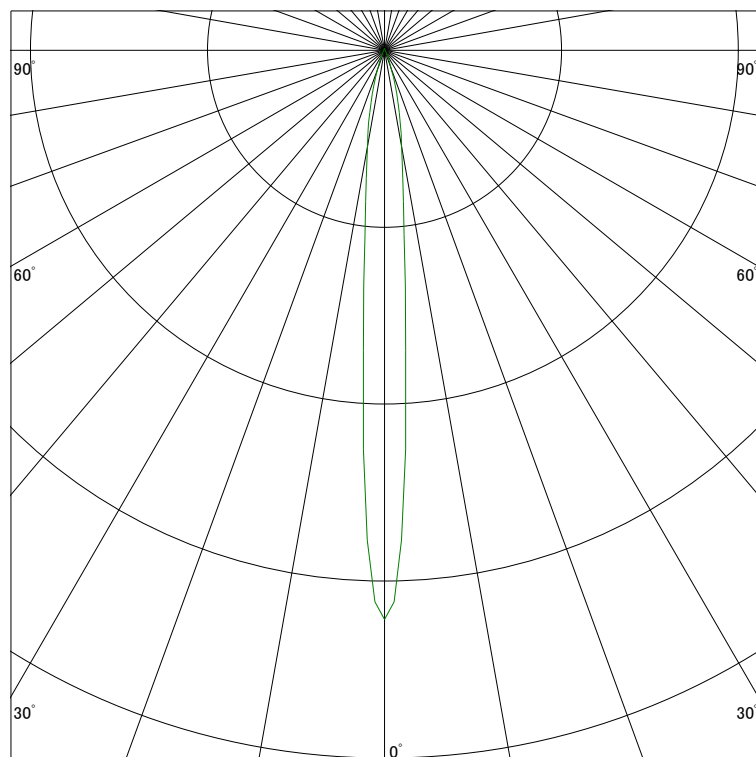

### 配光曲線

ライティング創

器具型番 SSL73000L-(W・B)V

ランプ LED9.5W 3000K

1/2ビーム角 9°

断面

スケーリング 5000 Cd  
10000  
15000  
20000

1000ルーメン当たりの光度値

### 水平面照度

ライティング創

器具型番 SSL73000L-(W・B)V

ランプ LED9.5W 3000K

ランプ光束 401 Lm

1/2照度角 8°

断面

スケーリング 5000 Lx  
2000  
1000  
500