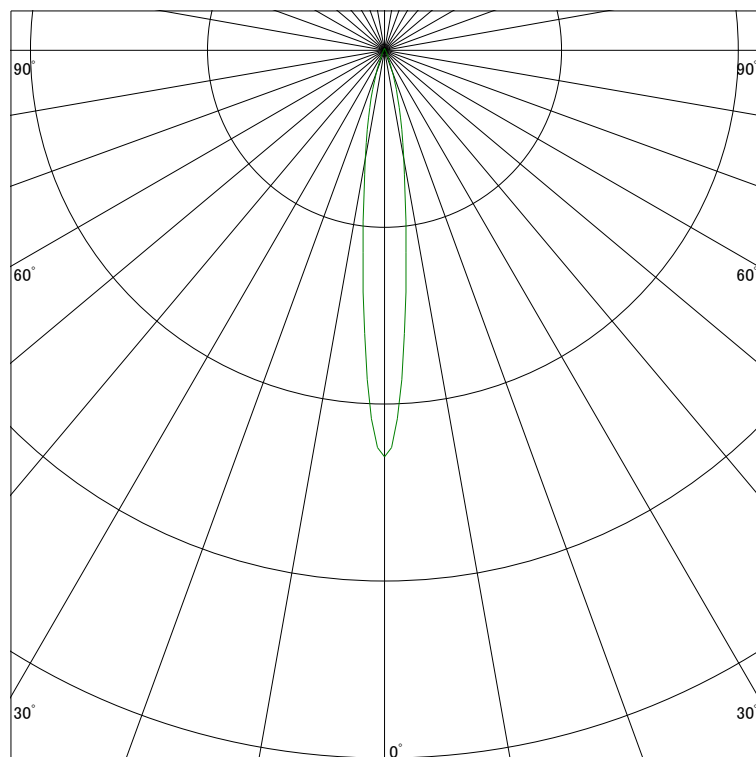

配光曲線

ライティング創

器具型番 SSL73000L-(W・B)N
ランプ LED9.5W 3000K
1/2ビーム角 12°

断面

スケーリング 5000 Cd
10000
15000
20000

1000ルーメン当たりの光度値

水平面照度

ライティング創

器具型番 SSL73000L-(W・B)N
ランプ LED9.5W 3000K
ランプ光束 358 Lm
1/2照度角 12°

断面

スケーリング 5000 Lx
2000
1000
500