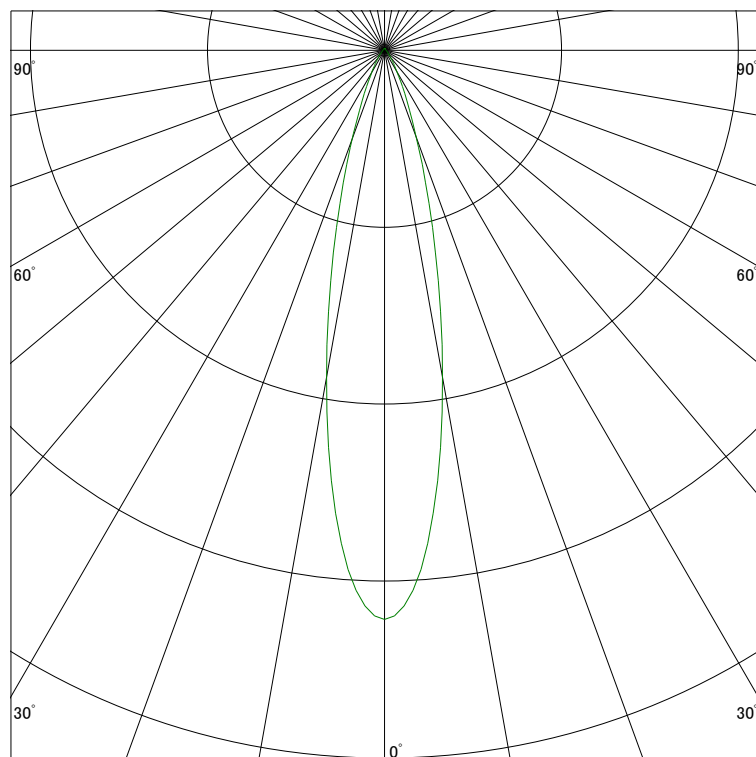

配光曲線

ライティング創

器具型番 SSL73000L-(W・B)F
ランプ LED9.5W 3000K
1/2ビーム角 23°

断面

スケーリング 1500 Cd
3000
4500
6000

1000ルーメン当たりの光度値

水平面照度

ライティング創

器具型番 SSL73000L-(W・B)F
ランプ LED9.5W 3000K
ランプ光束 476 Lm
1/2照度角 22°

断面

スケーリング 2000 Lx
1000
500
200