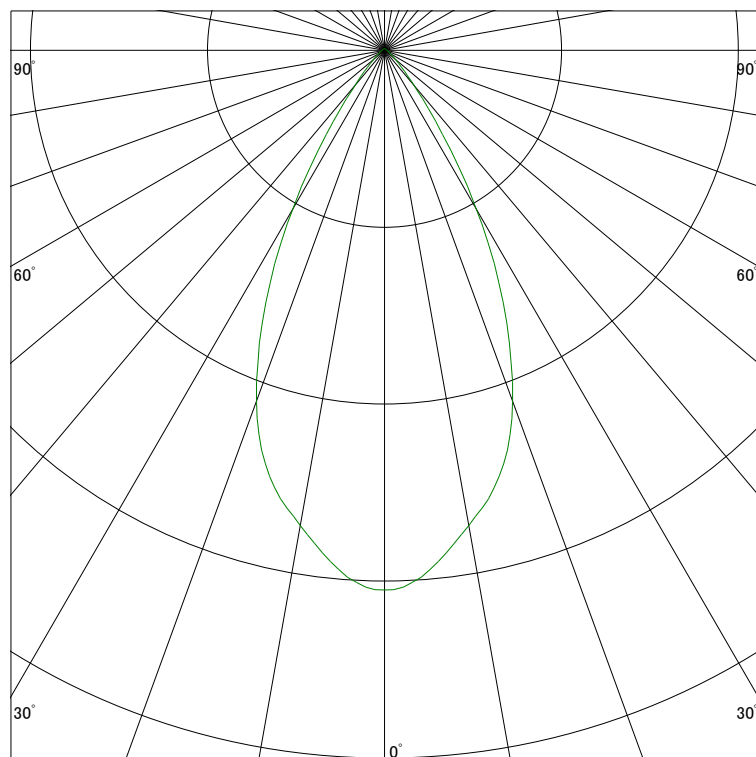

配光曲線

ライティング創

器具型番 SSL73000L-(W・B)E
ランプ LED9.5W 3000K
1/2ビーム角 51°

断面

スケーリング 500 Cd
1000
1500
2000

1000ルーメン当たりの光度値

水平面照度

ライティング創

器具型番 SSL73000L-(W・B)E
ランプ LED9.5W 3000K
ランプ光束 369 Lm
1/2照度角 44°

断面

スケーリング 500 Lx
200
100
50