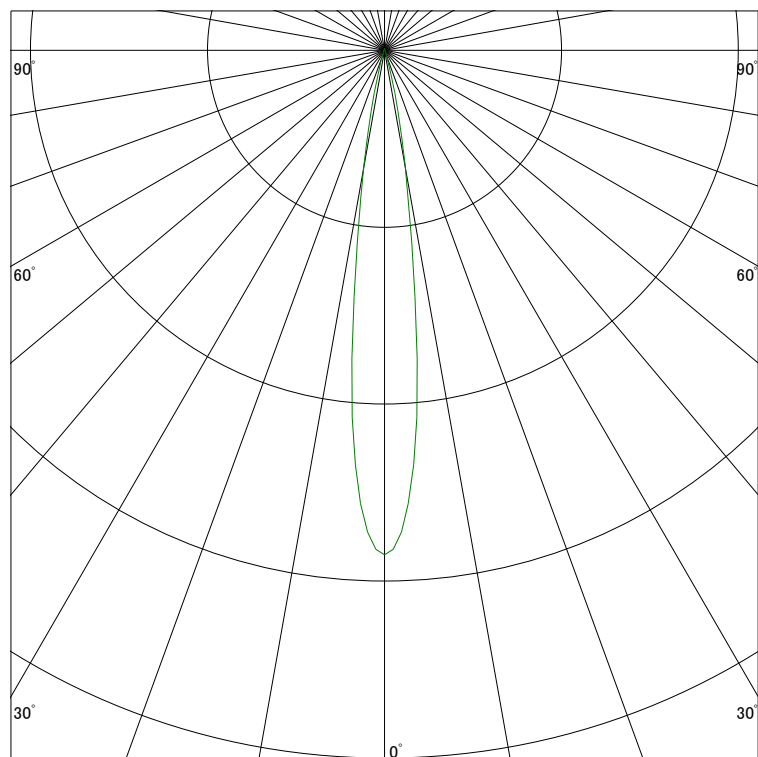

配光曲線

ライティング創

器具型番 SSL72104WW-(W・B)N
ランプ LED14.6W 1206 3500K Ra90
1/2ビーム角 14°

断面

スケーリング 5000 Cd
10000
15000
20000

1000ルーメン当たりの光度値

水平面照度

ライティング創

器具型番 SSL72104WW-(W・B)N
ランプ LED14.6W 3500K Ra90
ランプ光束 384 Lm
1/2照度角 14°

断面

スケーリング 5000 Lx
2000
1000
500