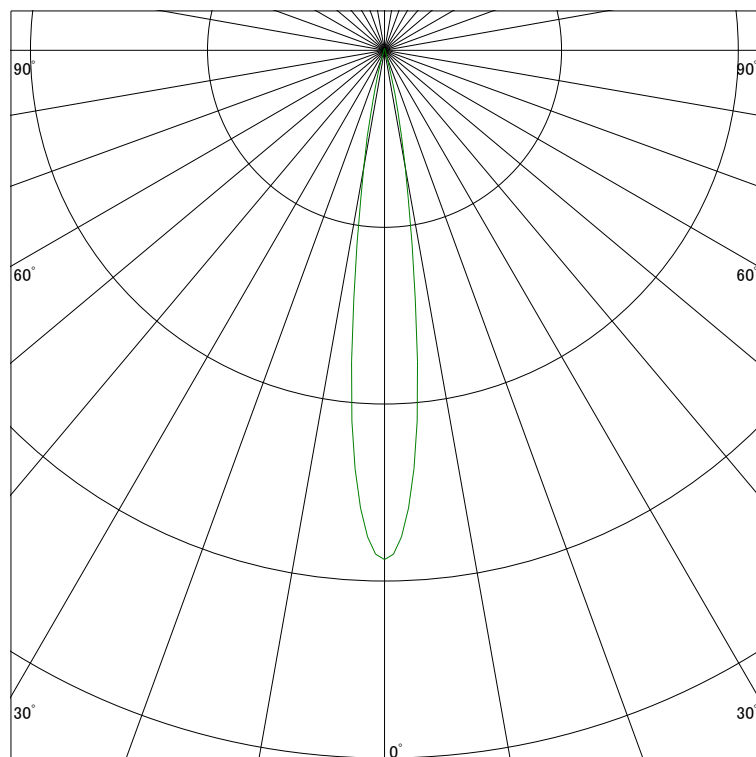

配光曲線

ライティング創

器具型番 SSL72104W-(W・B)N
ランプ LED14.6W 4000K Ra90
1/2ビーム角 14°

断面

スケーリング 5000 Cd
10000
15000
20000

1000ルーメン当たりの光度値

水平面照度

ライティング創

器具型番 SSL72104W-(W・B)N
ランプ LED14.6W 4000K Ra90
ランプ光束 388 Lm
1/2照度角 14°

断面

スケーリング 5000 Lx
2000
1000
500