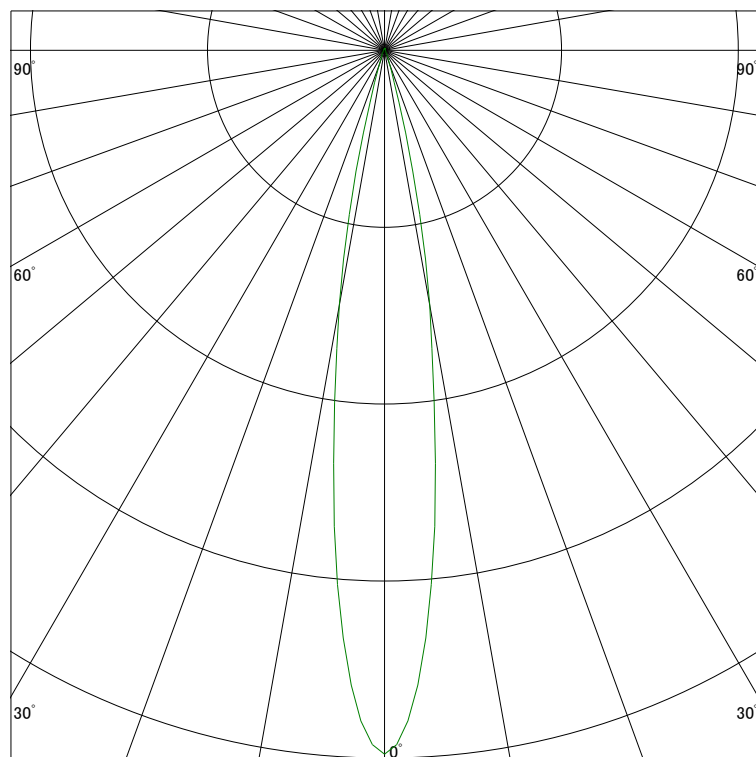

配光曲線

ライティング創

器具型番 SSL72104W-(W・B)F
ランプ LED14.6W 4000K Ra90
1/2ビーム角 17°

断面

スケーリング 2500 Cd
5000
7500
10000

1000ルーメン当たりの光度値

水平面照度

ライティング創

器具型番 SSL72104W-(W・B)F
ランプ LED14.6W 4000K Ra90
ランプ光束 442 Lm
1/2照度角 16°

断面

スケーリング 5000 Lx
2000
1000
500