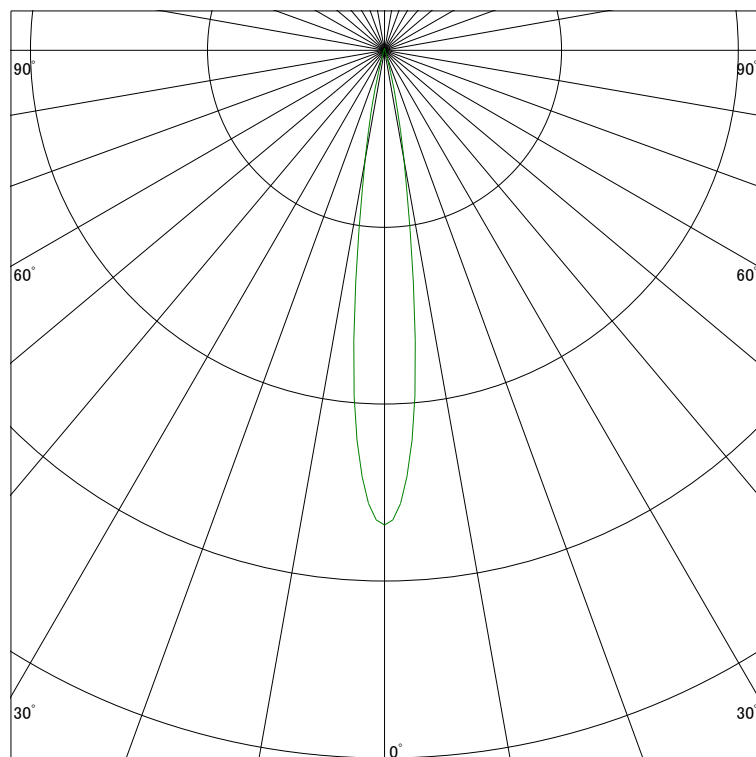

### 配光曲線

ライティング創

器具型番 SSL72104LL-(W・B)N  
ランプ LED14.6W 2700K Ra90  
1/2ビーム角 14°

断面

スケーリング 5000 Cd  
10000  
15000  
20000

1000ルーメン当たりの光度値

### 水平面照度

ライティング創

器具型番 SSL72104LL-(W・B)N  
ランプ LED14.6W 2700K Ra90  
ランプ光束 361 Lm  
1/2照度角 14°

断面

スケーリング 5000 Lx  
2000  
1000  
500