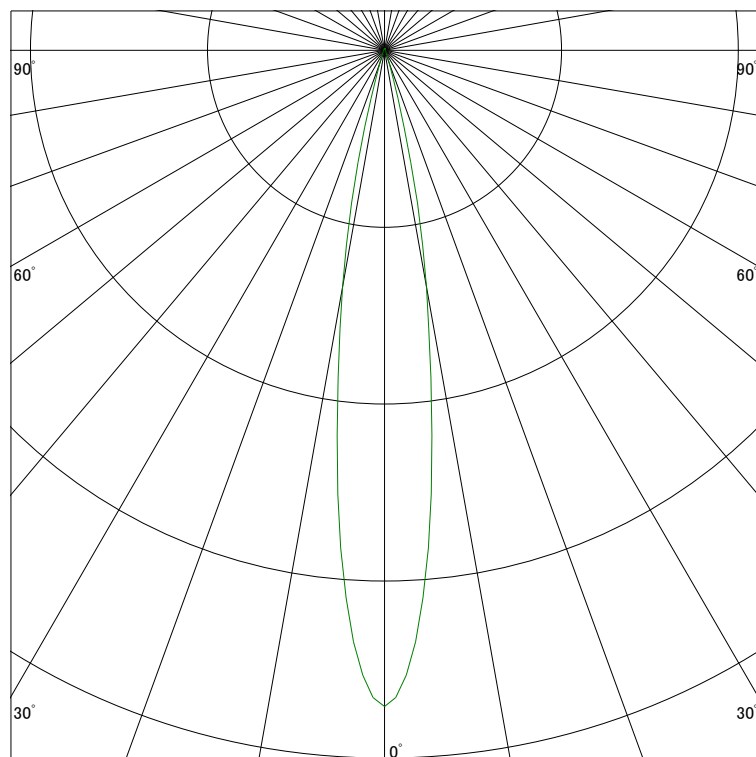

配光曲線

ライティング創

器具型番 SSL72104LL-(W・B)F
ランプ LED14.6W 2700K Ra90
1/2ビーム角 17°

断面

スケーリング 2500 Cd
5000
7500
10000

1000ルーメン当たりの光度値

水平面照度

ライティング創

器具型番 SSL72104LL-(W・B)F
ランプ LED14.6W 2700K Ra90
ランプ光束 411 Lm
1/2照度角 16°

断面

スケーリング 5000 Lx
2000
1000
500