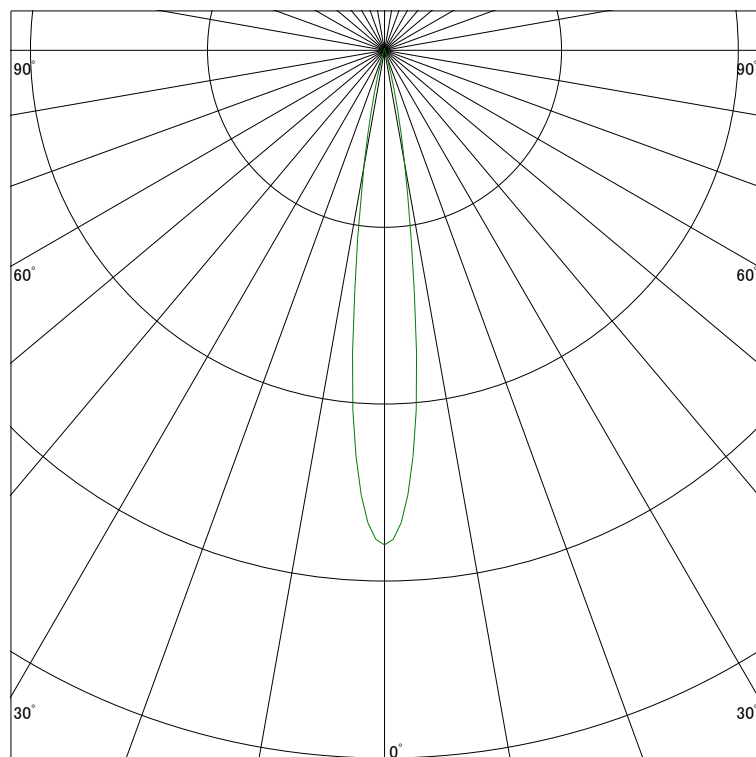

配光曲線

ライティング創

器具型番 SSL72104L-(W・B)N
ランプ LED14.6W 3000K Ra90
1/2ビーム角 14°

断面

スケーリング 5000 Cd
10000
15000
20000

1000ルーメン当たりの光度値

水平面照度

ライティング創

器具型番 SSL72104L-(W・B)N
ランプ LED14.6W 3000K Ra90
ランプ光束 377 Lm
1/2照度角 14°

断面

スケーリング 5000 Lx
2000
1000
500