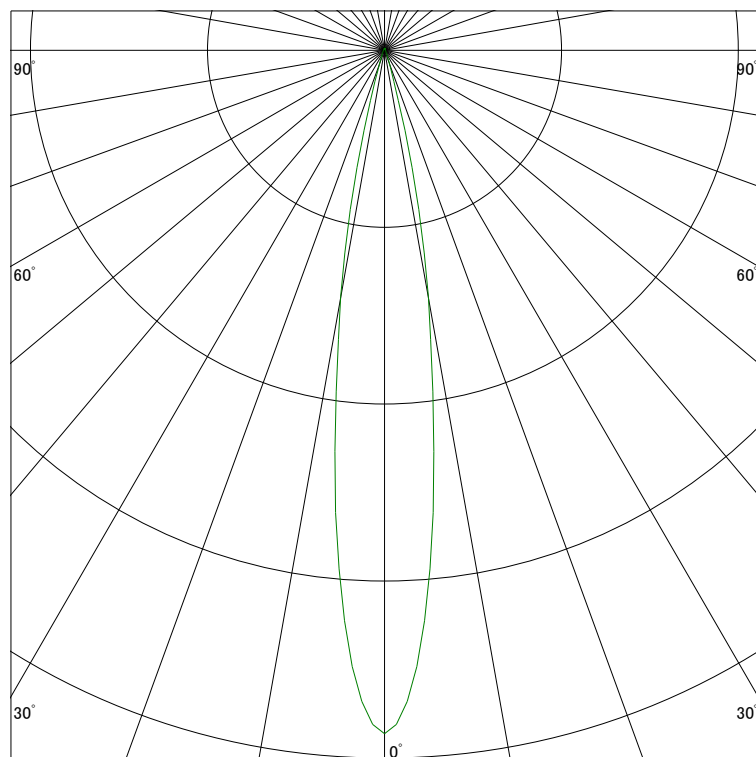

配光曲線

ライティング創

器具型番 SSL72104L-(W・B)F
ランプ LED14.6W 3000K Ra90
1/2ビーム角 17°

断面

スケーリング 2500 Cd
5000
7500
10000

1000ルーメン当たりの光度値

水平面照度

ライティング創

器具型番 SSL72104L-(W・B)F
ランプ LED14.6W 3000K Ra 90
ランプ光束 429 Lm
1/2照度角 16°

断面

スケーリング 5000 Lx
2000
1000
500