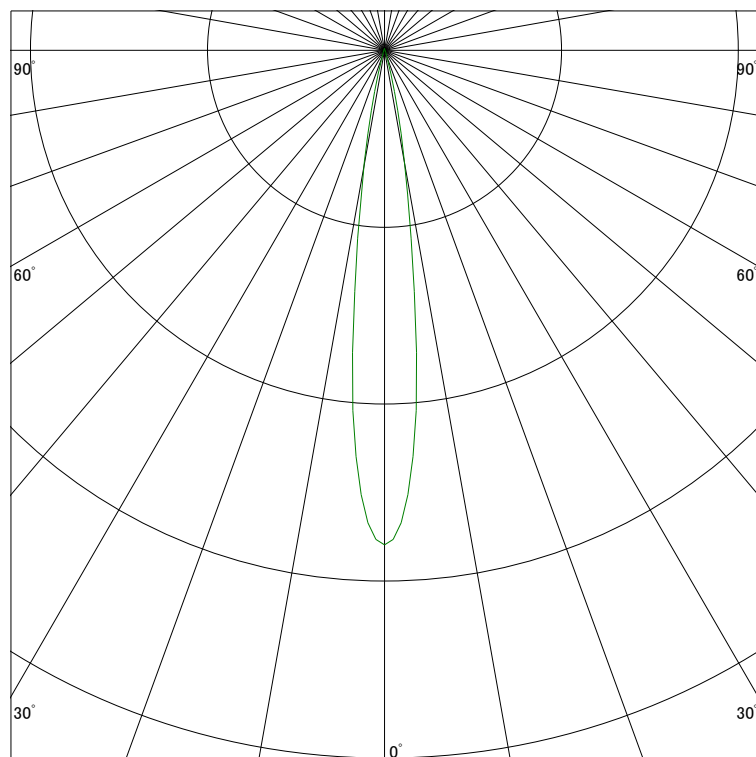

### 配光曲線

ライティング創

器具型番 SSL72101L-(W・B)N  
ランプ LED14.6W 3000K Ra90  
1/2ビーム角 14°

断面

スケーリング 5000 Cd  
10000  
15000  
20000

1000ルーメン当たりの光度値

### 水平面照度

ライティング創

器具型番 SSL72101L-(W・B)N  
ランプ LED14.6W 3000K Ra90  
ランプ光束 377 Lm  
1/2照度角 14°

断面

スケーリング 5000 Lx  
2000  
1000  
500