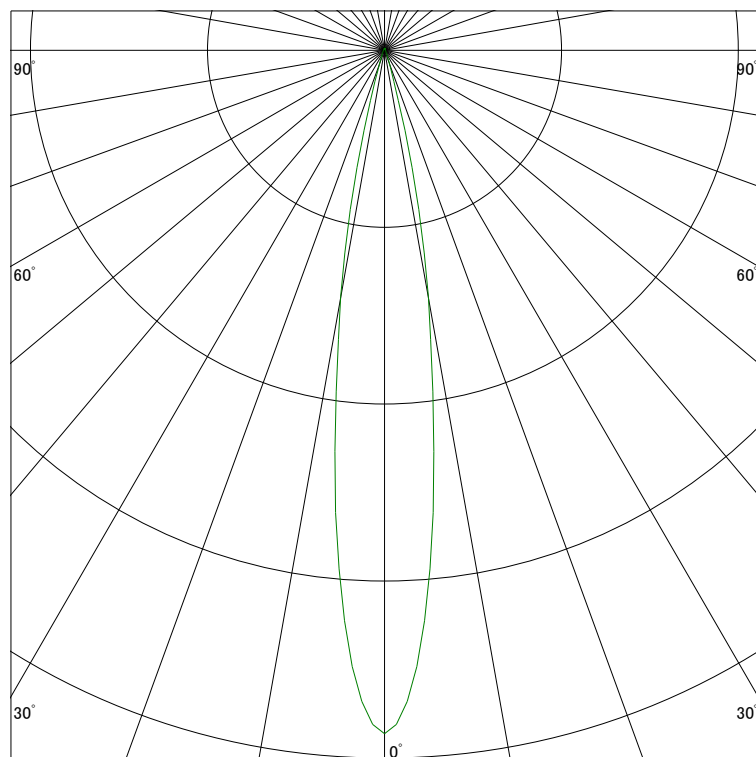

配光曲線

ライティング創

器具型番 SSL72101L-(W・B)F
ランプ LED14.6W 3000K Ra90
1/2ビーム角 17°

断面

スケーリング 2500 Cd
5000
7500
10000

1000ルーメン当たりの光度値

水平面照度

ライティング創

器具型番 SSL72101L-(W・B)F
ランプ LED14.6W 3000K Ra 90
ランプ光束 429 Lm
1/2照度角 16°

断面

スケーリング 5000 Lx
2000
1000
500