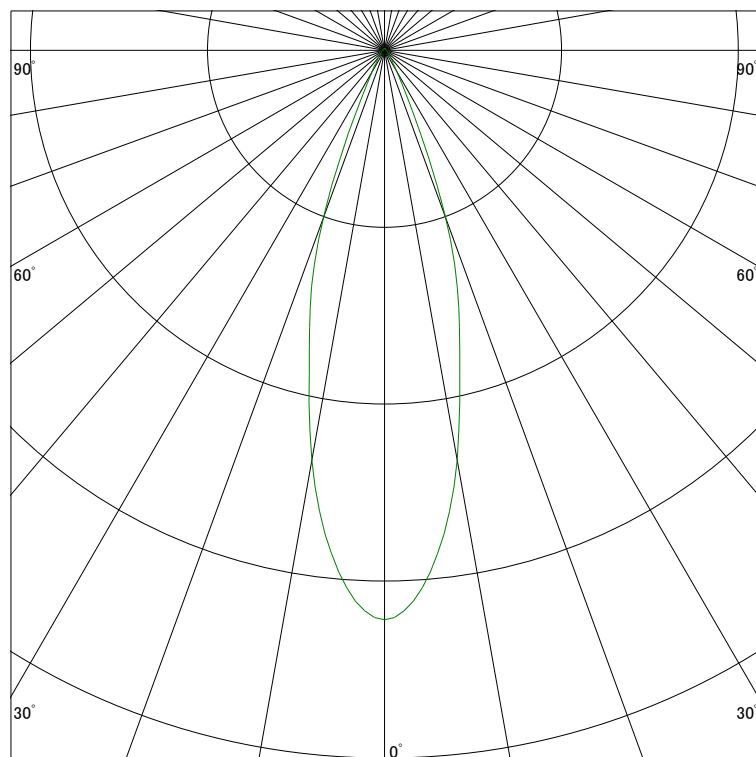

配光曲線

ライティング創

器具型番 SSL72100WW-(W・B)W
ランプ LED14.6W 3500K Ra90
1/2ビーム角 30°

断面

スケーリング 1000 Cd
2000
3000
4000

1000ルーメン当たりの光度値

水平面照度

ライティング創

器具型番 SSL72100WW-(W・B)W
ランプ LED14.6W 3500K Ra90
ランプ光束 763 Lm
1/2照度角 28°

断面

スケーリング 2000 Lx
1000
500
200