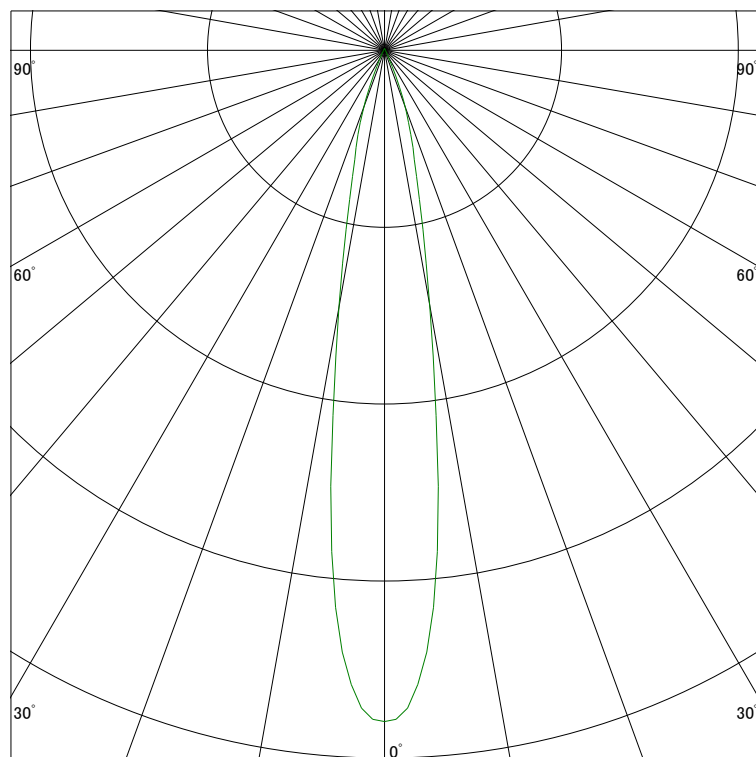

配光曲線

ライティング創

器具型番 SSL72100WW-(W・B)N
ランプ LED14.6W 3500K Ra90
1/2ビーム角 17°

断面

スケーリング 2000 Cd
4000
6000
8000

1000ルーメン当たりの光度値

水平面照度

ライティング創

器具型番 SSL72100WW-(W・B)N
ランプ LED14.6W 3500K Ra90
ランプ光束 670 Lm
1/2照度角 17°

断面

スケーリング 5000 Lx
2000
1000
500