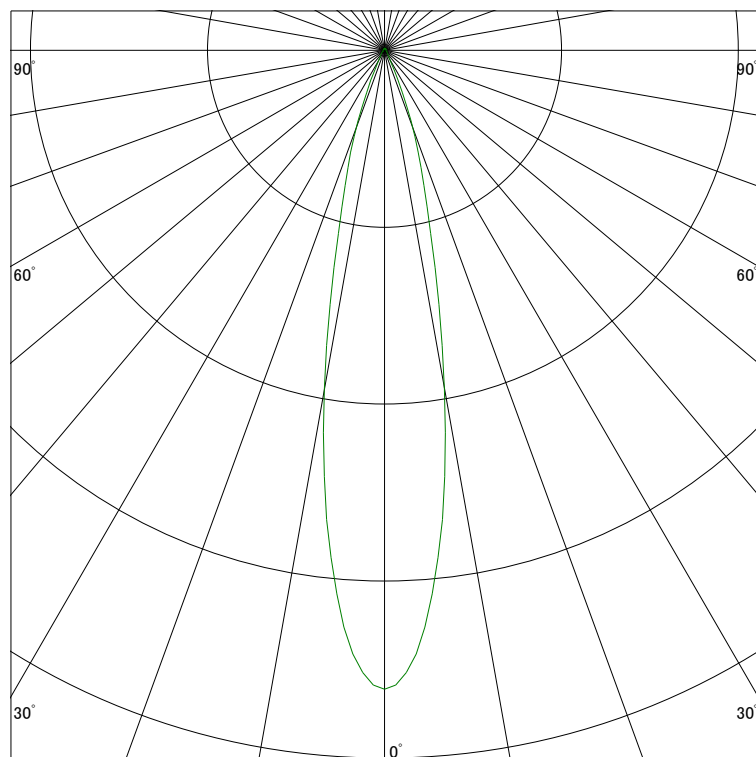

配光曲線

ライティング創

器具型番 SSL72100WW-(W・B)F
ランプ LED14.6W 3500K Ra90
1/2ビーム角 22°

断面

スケーリング 1500 Cd
3000
4500
6000

1000ルーメン当たりの光度値

水平面照度

ライティング創

器具型番 SSL72100WW-(W・B)F
ランプ LED14.6W 3500K Ra90
ランプ光束 754 Lm
1/2照度角 20°

断面

スケーリング 5000 Lx
2000
1000
500