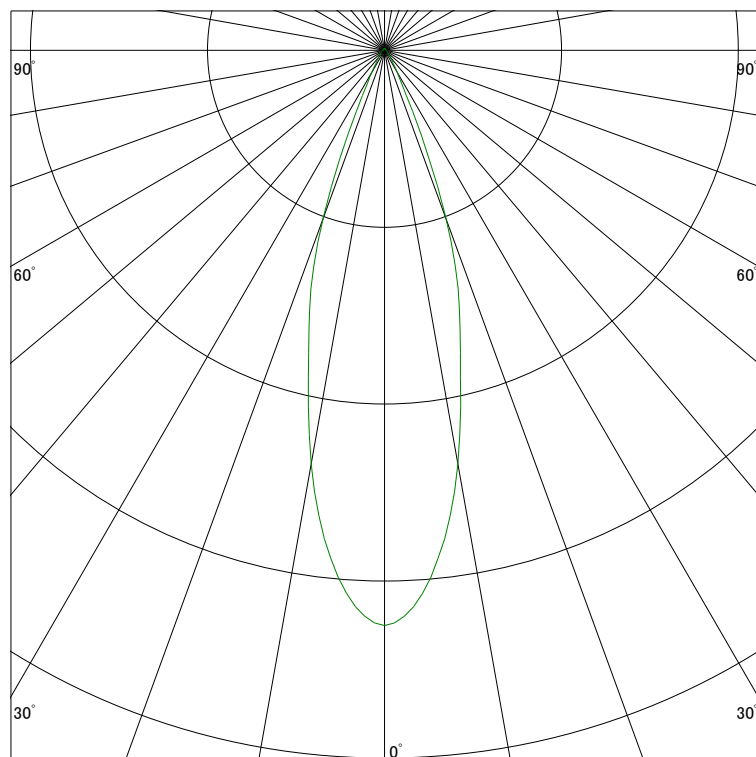

配光曲線

ライティング創

器具型番 SSL72100W-(W・B)W
ランプ LED14.6W 4000K Ra90
1/2ビーム角 30°

断面

スケーリング 1000 Cd
2000
3000
4000

1000ルーメン当たりの光度値

水平面照度

ライティング創

器具型番 SSL72100W-(W・B)W
ランプ LED14.6W 4000K Ra90
ランプ光束 772 Lm
1/2照度角 28°

断面

スケーリング 2000 Lx
1000
500
200