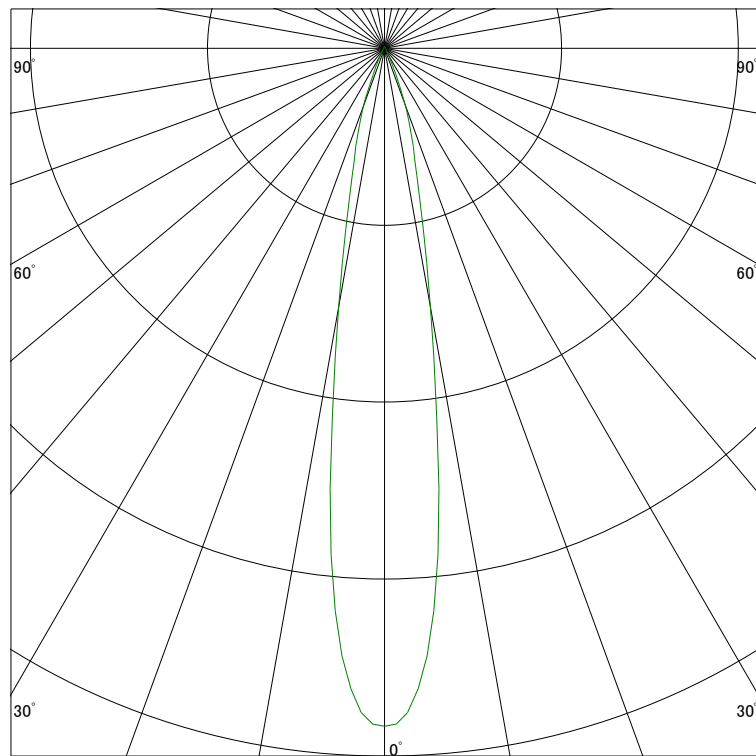

配光曲線

ライティング創

器具型番 SSL72100W-(W・B)N
ランプ LED14.6W 4000K Ra90
1/2ビーム角 17°

断面

スケーリング 2000 Cd
4000
6000
8000

1000ルーメン当たりの光度値

水平面照度

ライティング創

器具型番 SSL72100W-(W・B)N
ランプ LED14.6W 4000K Ra90
ランプ光束 678 Lm
1/2照度角 17°

断面

スケーリング 5000 Lx
2000
1000
500