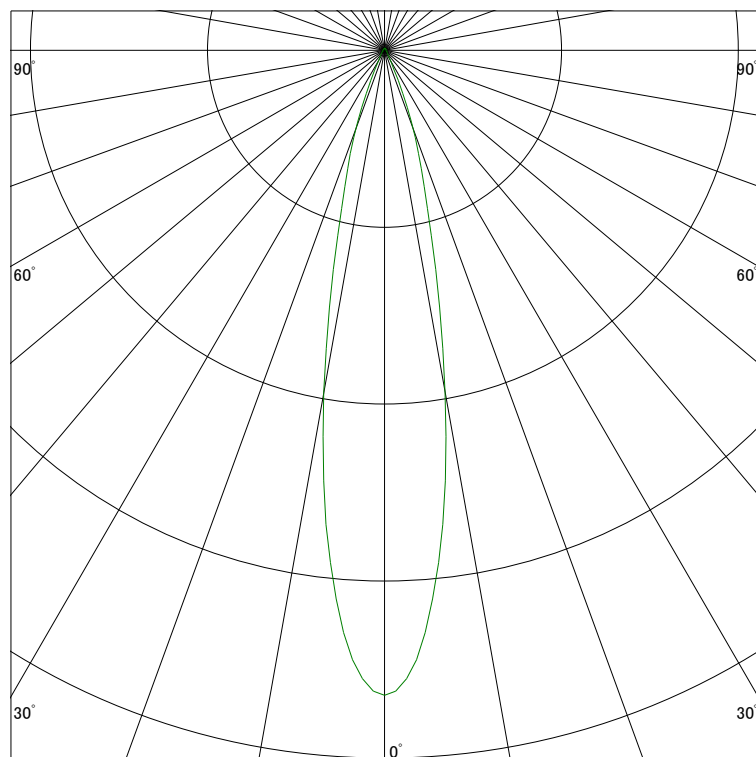

### 配光曲線

ライティング創

器具型番 SSL72100W-(W・B)F  
ランプ LED14.6W 4000K Ra90  
1/2ビーム角 22°

断面

スケーリング 1500 Cd  
3000  
4500  
6000

1000ルーメン当たりの光度値

### 水平面照度

ライティング創

器具型番 SSL72100W-(W・B)F  
ランプ LED14.6W 4000K Ra90  
ランプ光束 763 Lm  
1/2照度角 20°

断面

スケーリング 5000 Lx  
2000  
1000  
500