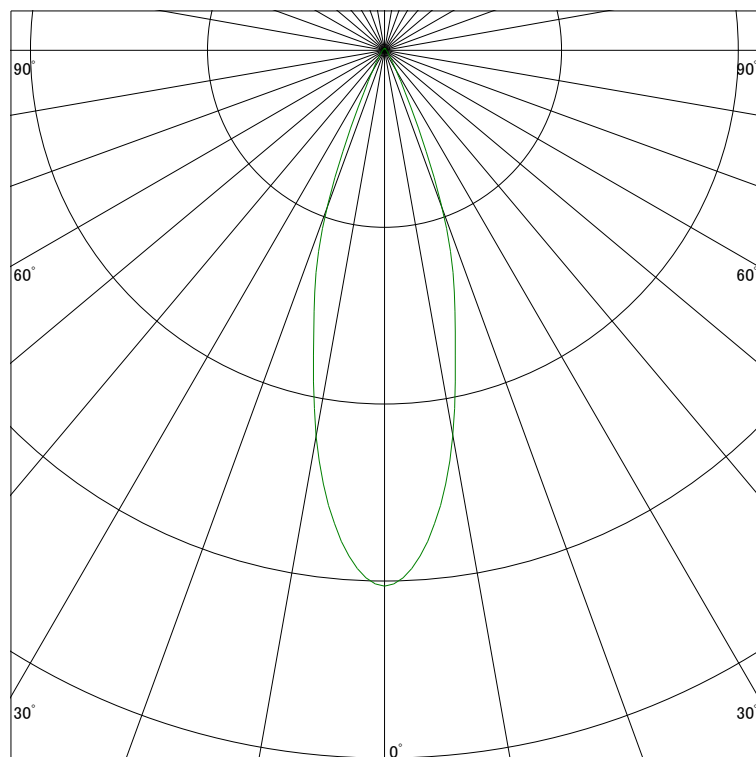

配光曲線

ライティング創

器具型番 SSL72100LL-(W・B)W
ランプ LED14.6W 2700K Ra90
1/2ビーム角 30°

断面

スケーリング 1000 Cd
2000
3000
4000

1000ルーメン当たりの光度値

水平面照度

ライティング創

器具型番 SSL72100LL-(W・B)W
ランプ LED14.6W 2700K Ra90
ランプ光束 717 Lm
1/2照度角 28°

断面

スケーリング 2000 Lx
1000
500
200