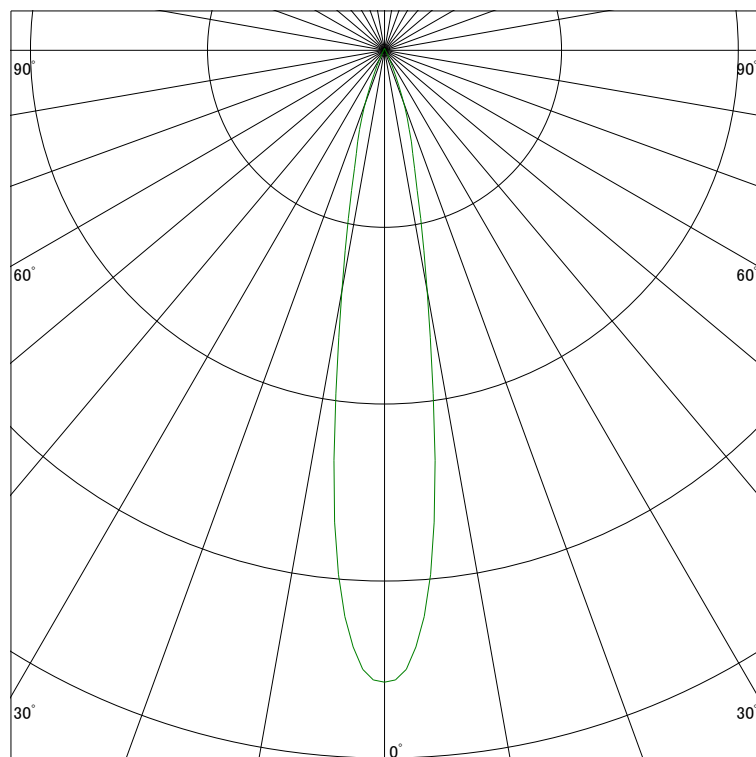

### 配光曲線

ライティング創

器具型番 SSL72100LL-(W・B)N  
ランプ LED14.6W 2700K Ra90  
1/2ビーム角 17°

断面

スケーリング 2000 Cd  
4000  
6000  
8000

1000ルーメン当たりの光度値

### 水平面照度

ライティング創

器具型番 SSL72100LL-(W・B)N  
ランプ LED14.6W 2700K Ra90  
ランプ光束 630 Lm  
1/2照度角 17°

断面

スケーリング 5000 Lx  
2000  
1000  
500