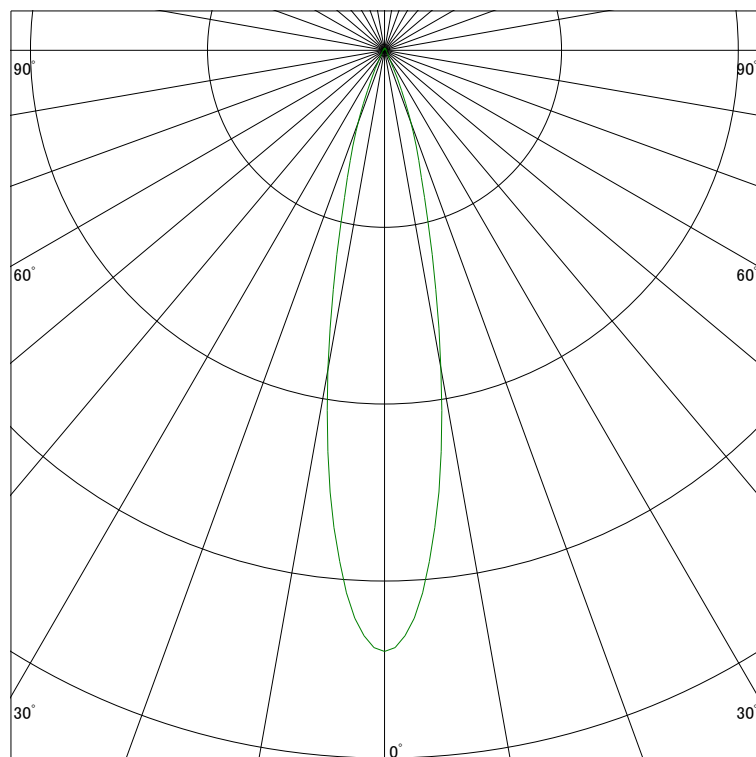

配光曲線

ライティング創

器具型番 SSL72100LL-(W・B)F
ランプ LED14.6W 2700K Ra90
1/2ビーム角 22°

断面

スケーリング 1500 Cd
3000
4500
6000

1000ルーメン当たりの光度値

水平面照度

ライティング創

器具型番 SSL72100LL-(W・B)F
ランプ LED14.6W 2700K Ra90
ランプ光束 709 Lm
1/2照度角 20°

断面

スケーリング 5000 Lx
2000
1000
500