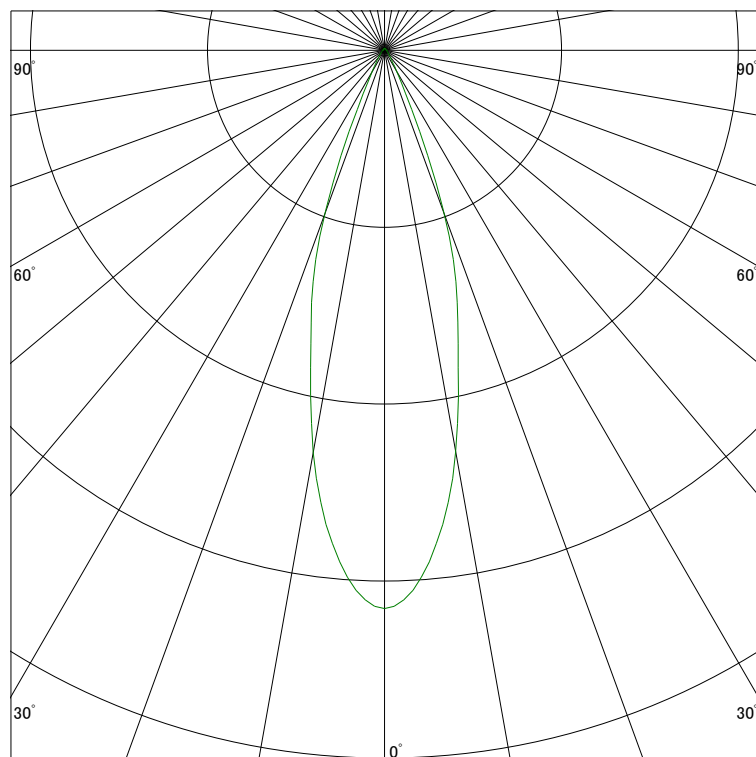

配光曲線

ライティング創

器具型番 SSL72100L-(W・B)W
ランプ LED14.6W 3000K Ra90
1/2ビーム角 30°

断面

スケーリング 1000 Cd
2000
3000
4000

1000ルーメン当たりの光度値

水平面照度

ライティング創

器具型番 SSL72100L-(W・B)W
ランプ LED14.6W 3000K Ra90
ランプ光束 750 Lm
1/2照度角 28°

断面

スケーリング 2000 Lx
1000
500
200