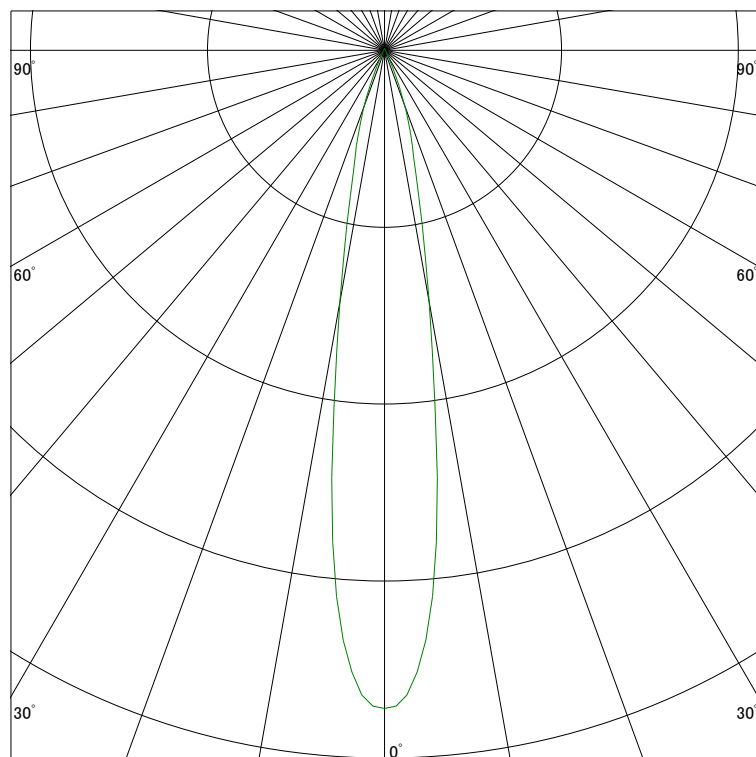

配光曲線

ライティング創

器具型番 SSL72100L-(W・B)N
ランプ LED14.6W 3000K Ra90
1/2ビーム角 17°

断面

スケーリング 2000 Cd
4000
6000
8000

1000ルーメン当たりの光度値

水平面照度

ライティング創

器具型番 SSL72100L-(W・B)N
ランプ LED14.6W 3000K Ra90
ランプ光束 658 Lm
1/2照度角 17°

断面

スケーリング 5000 Lx
2000
1000
500