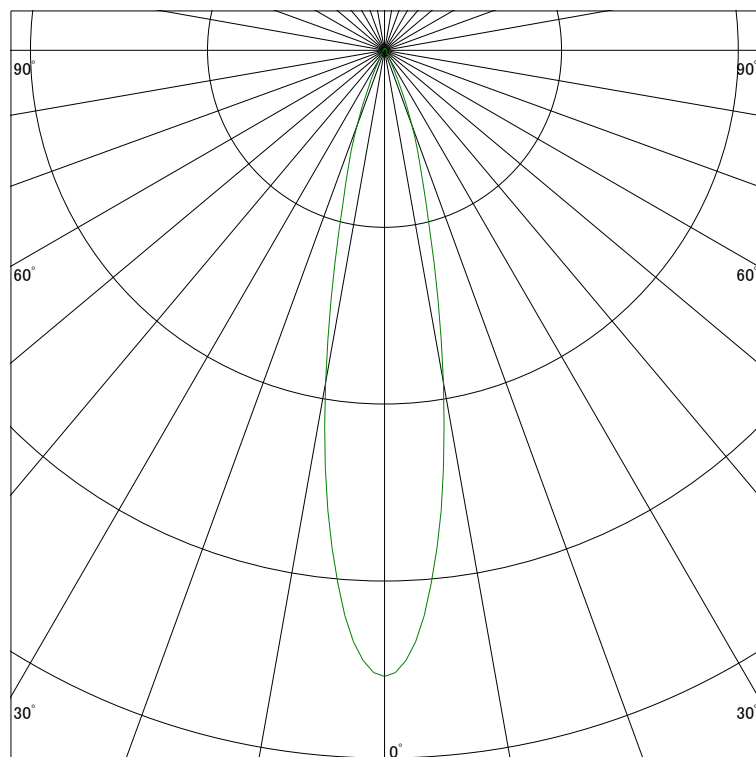

配光曲線

ライティング創

器具型番 SSL72100L-(W・B)F
ランプ LED14.6W 3000K Ra90
1/2ビーム角 22°

断面

スケーリング 1500 Cd
3000
4500
6000

1000ルーメン当たりの光度値

水平面照度

ライティング創

器具型番 SSL72100L-(W・B)F
ランプ LED14.6W 3000K Ra90
ランプ光束 741 Lm
1/2照度角 20°

断面

スケーリング 5000 Lx
2000
1000
500