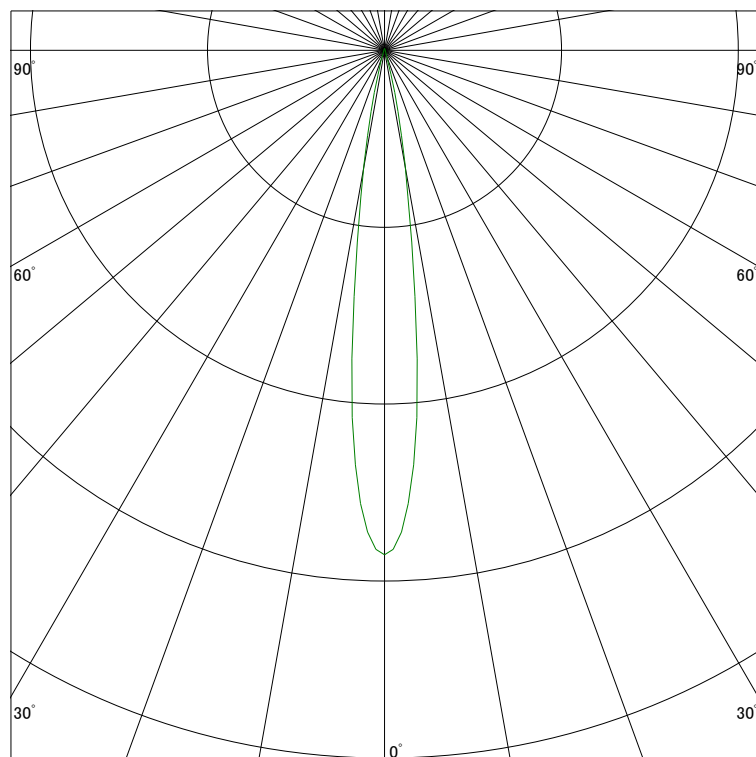

配光曲線

ライティング創

器具型番 SSL72002WW-BN
ランプ LED14.6W 3500K Ra90
1/2ビーム角 14°

断面

スケーリング 5000 Cd
10000
15000
20000

1000ルーメン当たりの光度値

水平面照度

ライティング創

器具型番 SSL72002WW-BN
ランプ LED14.6W 3500K Ra90
ランプ光束 384 Lm
1/2照度角 14°

断面

スケーリング 5000 Lx
2000
1000
500