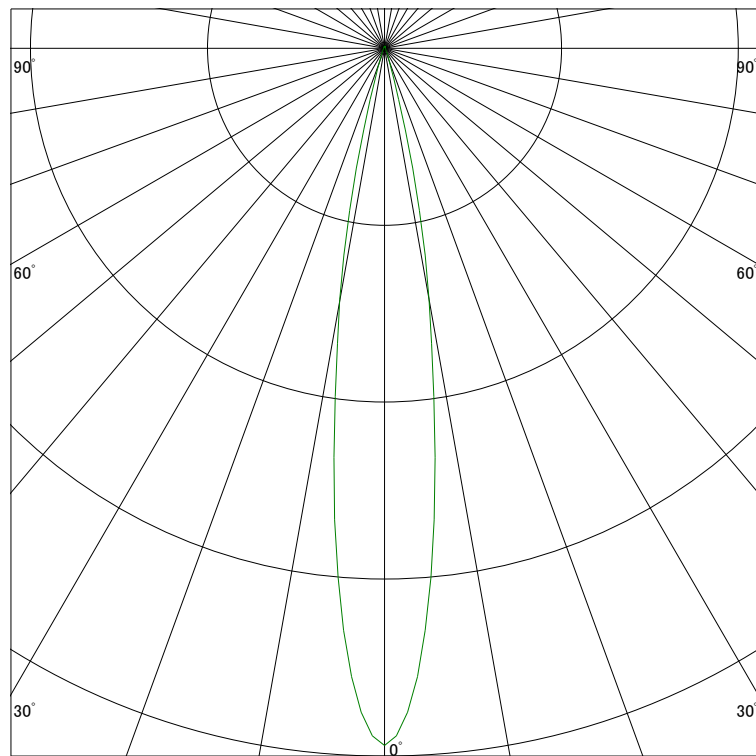

### 配光曲線

ライティング創

器具型番 SSL72002WW-BF  
ランプ LED14.6W 3500K Ra90  
1/2ビーム角 17°

断面

スケーリング 2500 Cd  
5000  
7500  
10000

1000ルーメン当たりの光度値

### 水平面照度

ライティング創

器具型番 SSL72002WW-BF  
ランプ LED14.6W 3500K Ra90  
ランプ光束 437 Lm  
1/2照度角 16°

断面

スケーリング 5000 Lx  
2000  
1000  
500