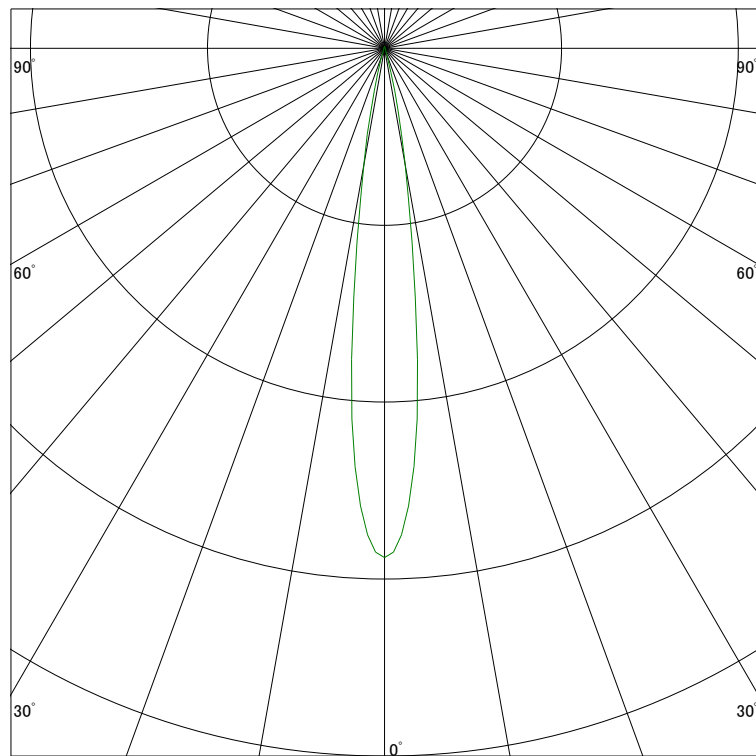

### 配光曲線

ライティング創

器具型番 SSL72002W-BN  
ランプ LED14.6W 4000K Ra90  
1/2ビーム角 14°

断面

スケーリング 5000 Cd  
10000  
15000  
20000

1000ルーメン当たりの光度値

### 水平面照度

ライティング創

器具型番 SSL72002W-BN  
ランプ LED14.6W 4000K Ra90  
ランプ光束 388 Lm  
1/2照度角 14°

断面

スケーリング 5000 Lx  
2000  
1000  
500