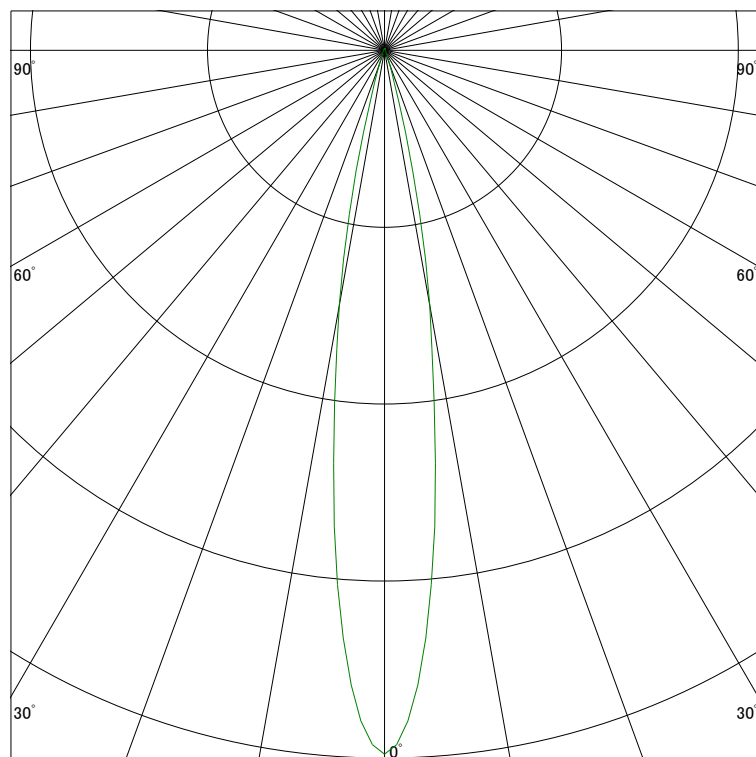

### 配光曲線

ライティング創

器具型番 SSL72002W-BF  
ランプ LED14.6W 4000K Ra90  
1/2ビーム角 17°

断面

スケーリング 2500 Cd  
5000  
7500  
10000

1000ルーメン当たりの光度値

### 水平面照度

ライティング創

器具型番 SSL72002W-BF  
ランプ LED14.6W 4000K Ra90  
ランプ光束 442 Lm  
1/2照度角 16°

断面

スケーリング 5000 Lx  
2000  
1000  
500