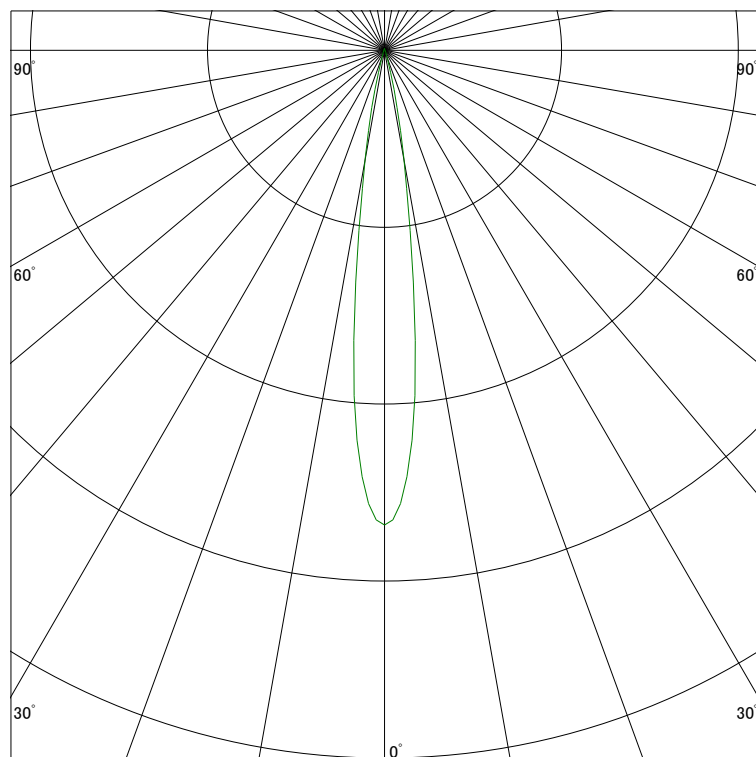

配光曲線

ライティング創

器具型番 SSL72002LL-BN
ランプ LED14.6W 2700K Ra90
1/2ビーム角 14°

断面

スケーリング 5000 Cd
10000
15000
20000

1000ルーメン当たりの光度値

水平面照度

ライティング創

器具型番 SSL72002LL-BN
ランプ LED14.6W 2700K Ra90
ランプ光束 361 Lm
1/2照度角 14°

断面

スケーリング 5000 Lx
2000
1000
500