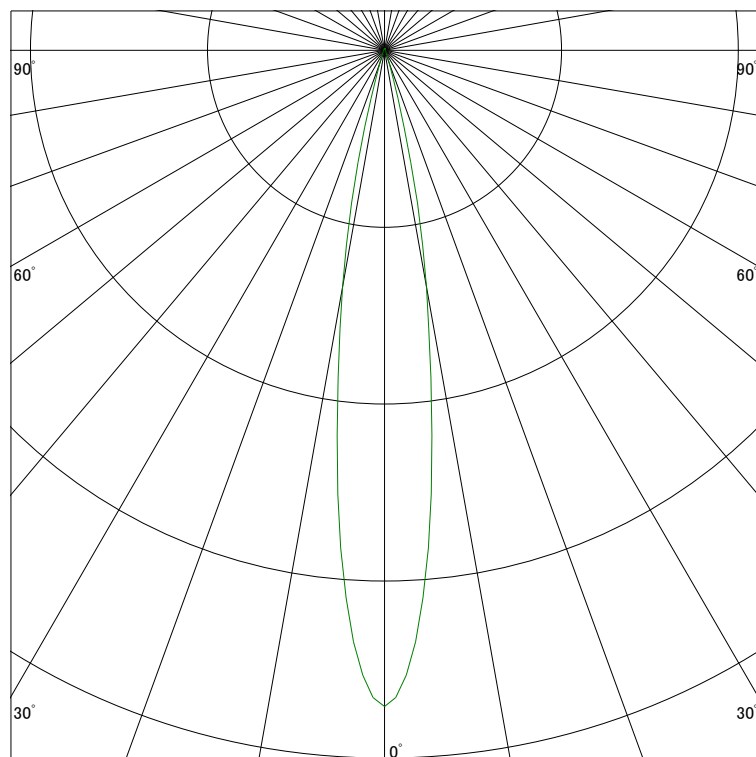

### 配光曲線

ライティング創

器具型番 SSL72002LL-BF  
ランプ LED14.6W 2700K Ra90  
1/2ビーム角 17°

断面

スケーリング 2500 Cd  
5000  
7500  
10000

1000ルーメン当たりの光度値

### 水平面照度

ライティング創

器具型番 SSL72002LL-BF  
ランプ LED14.6W 2700K Ra90  
ランプ光束 411 Lm  
1/2照度角 16°

断面

スケーリング 5000 Lx  
2000  
1000  
500