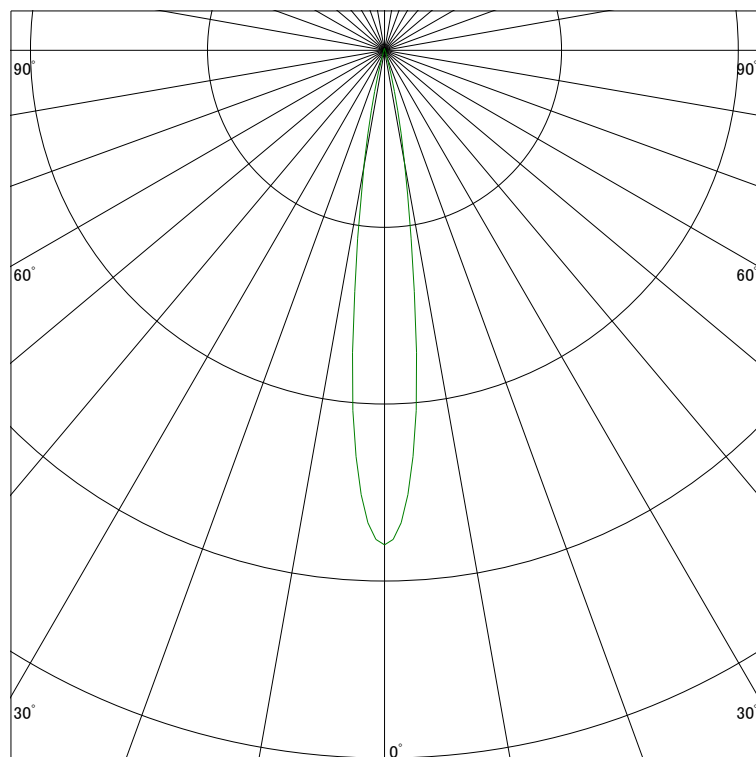

### 配光曲線

ライティング創

器具型番 SSL72002L-BN  
ランプ LED14.6W 3000K Ra90  
1/2ビーム角 14°

断面

スケーリング 5000 Cd  
10000  
15000  
20000

1000ルーメン当たりの光度値

### 水平面照度

ライティング創

器具型番 SSL72002L-BN  
ランプ LED14.6W 3000K Ra90  
ランプ光束 377 Lm  
1/2照度角 14°

断面

スケーリング 5000 Lx  
2000  
1000  
500