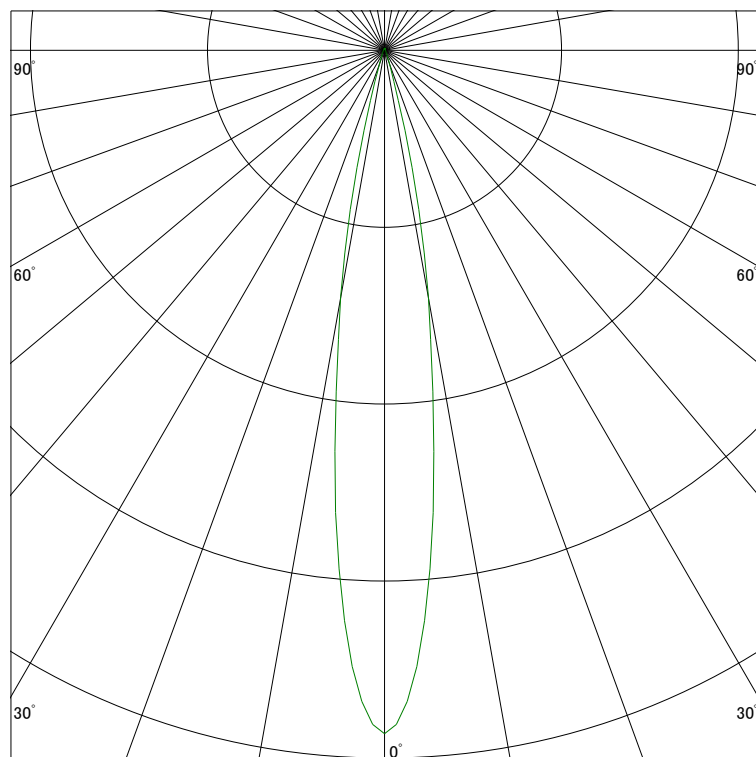

### 配光曲線

ライティング創

器具型番 SSL72002L-BF  
ランプ LED14.6W 3000K Ra90  
1/2ビーム角 17°

断面

スケーリング 2500 Cd  
5000  
7500  
10000

1000ルーメン当たりの光度値

### 水平面照度

ライティング創

器具型番 SSL72002L-BF  
ランプ LED14.6W 3000K Ra90  
ランプ光束 429 Lm  
1/2照度角 16°

断面

スケーリング 5000 Lx  
2000  
1000  
500