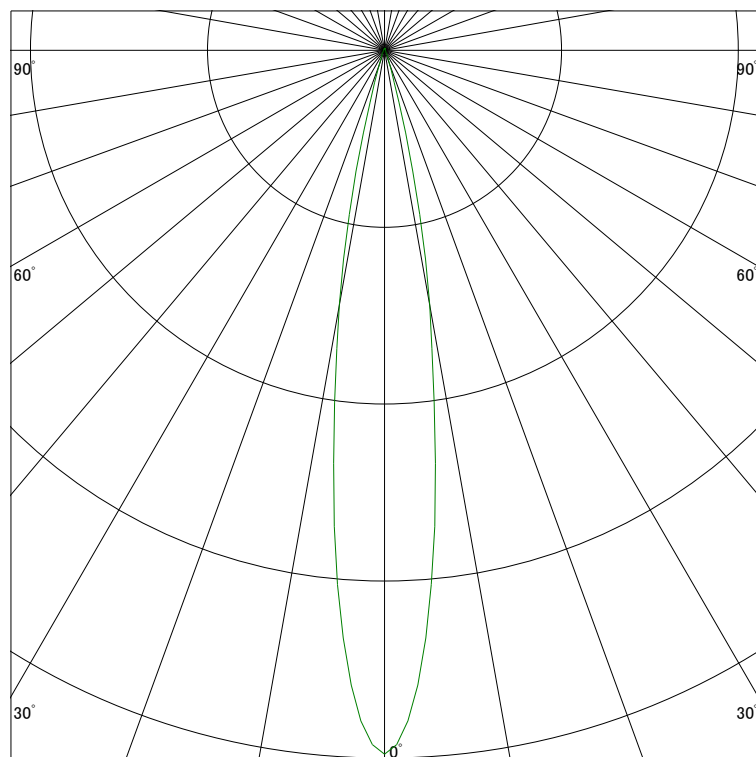

### 配光曲線

ライティング創

器具型番 SSL72001W-(W・B)F  
ランプ LED14.6W\_4000K Ra90  
1/2ビーム角 17°

断面

スケーリング 2500 Cd  
5000  
7500  
10000

1000ルーメン当たりの光度値

### 水平面照度

ライティング創

器具型番 SSL72001W-(W・B)F  
ランプ LED14.6W\_4000K Ra90  
ランプ光束 442 Lm  
1/2照度角 16°

断面

スケーリング 5000 Lx  
2000  
1000  
500