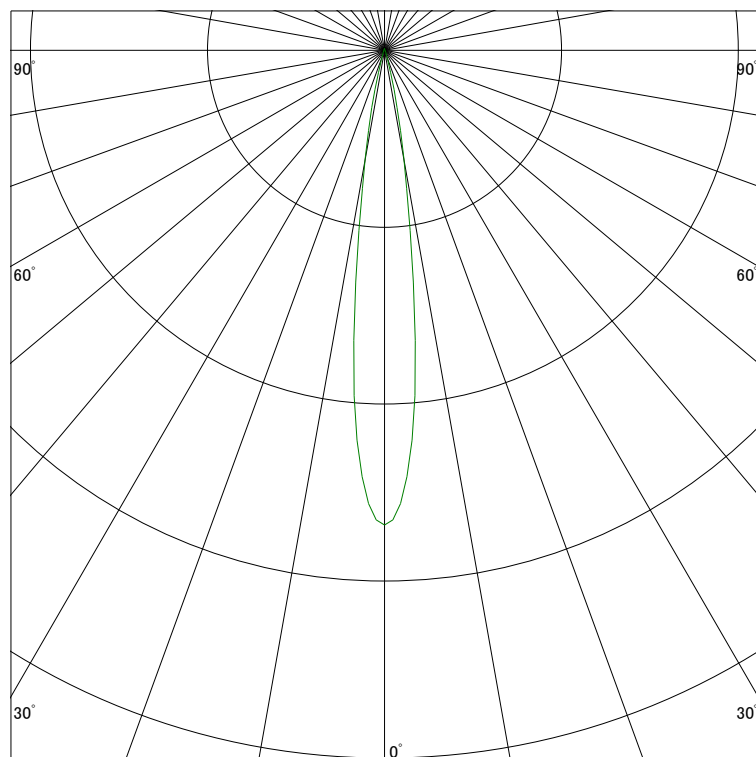

配光曲線

ライティング創

器具型番 SSL72001LL-(W・B)N
ランプ LED14.6W_2700K Ra90
1/2ビーム角 14°

断面

スケーリング 5000 Cd
10000
15000
20000

1000ルーメン当たりの光度値

水平面照度

ライティング創

器具型番 SSL72001LL_(W・B)N
ランプ LED14.6W_2700K Ra90
ランプ光束 361 Lm
1/2照度角 14°

断面

スケーリング 5000 Lx
2000
1000
500