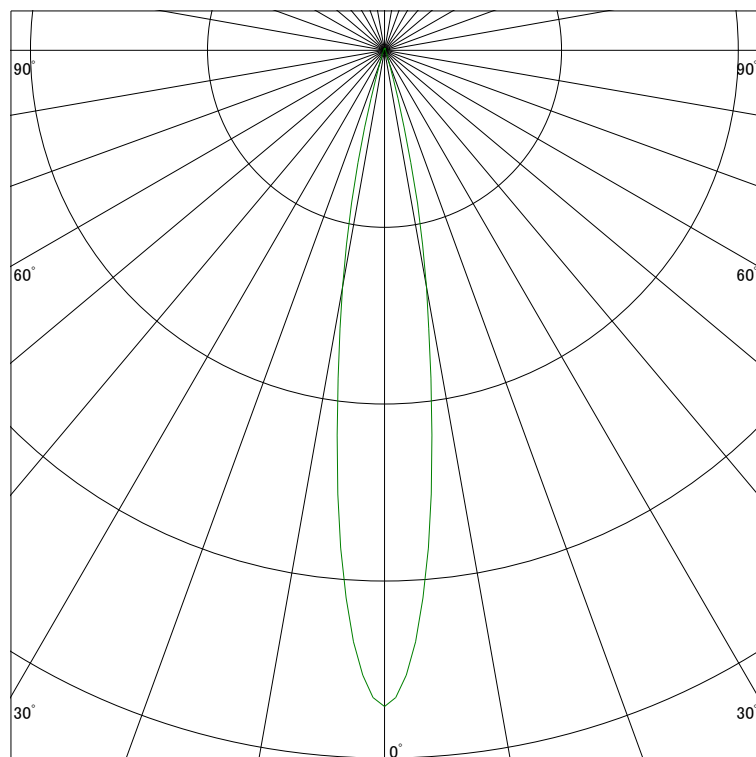

配光曲線

ライティング創

器具型番 SSL72001LL-(W・B)F
ランプ LED14.6W_2700K Ra90
1/2ビーム角 17°

断面

スケーリング 2500 Cd
5000
7500
10000

1000ルーメン当たりの光度値

水平面照度

ライティング創

器具型番 SSL72001LL-(W・B)F
ランプ LED14.6W_2700K Ra90
ランプ光束 411 Lm
1/2照度角 16°

断面

スケーリング 5000 Lx
2000
1000
500