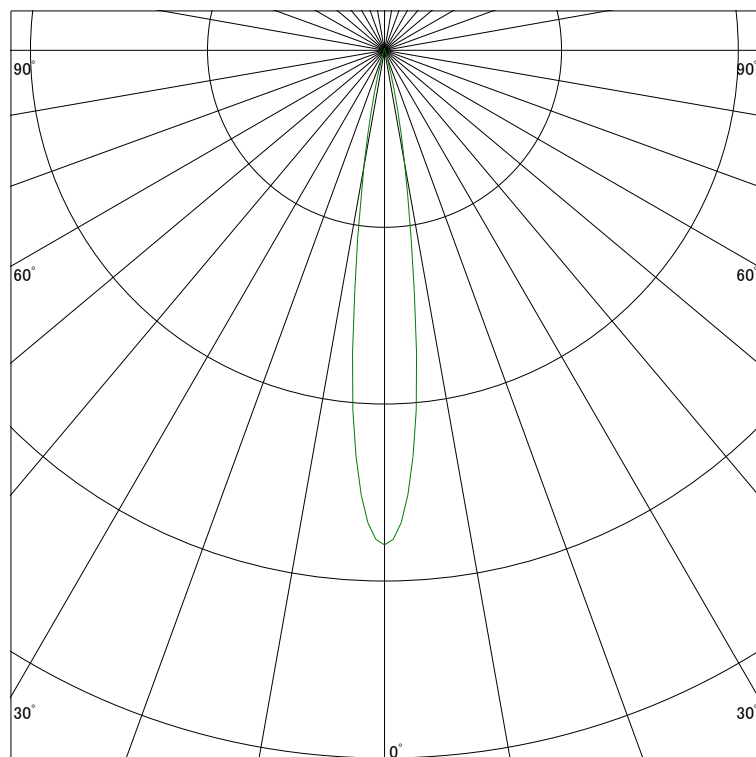

### 配光曲線

ライティング創

器具型番 SSL72001L-(W・B)N  
ランプ LED14.6W\_3000K Ra90  
1/2ビーム角 14°

断面

スケーリング 5000 Cd  
10000  
15000  
20000

1000ルーメン当たりの光度値

### 水平面照度

ライティング創

器具型番 SSL72001L-(W・B)N  
ランプ LED14.6W\_3000K Ra90  
ランプ光束 377 Lm  
1/2照度角 14°

断面

スケーリング 5000 Lx  
2000  
1000  
500