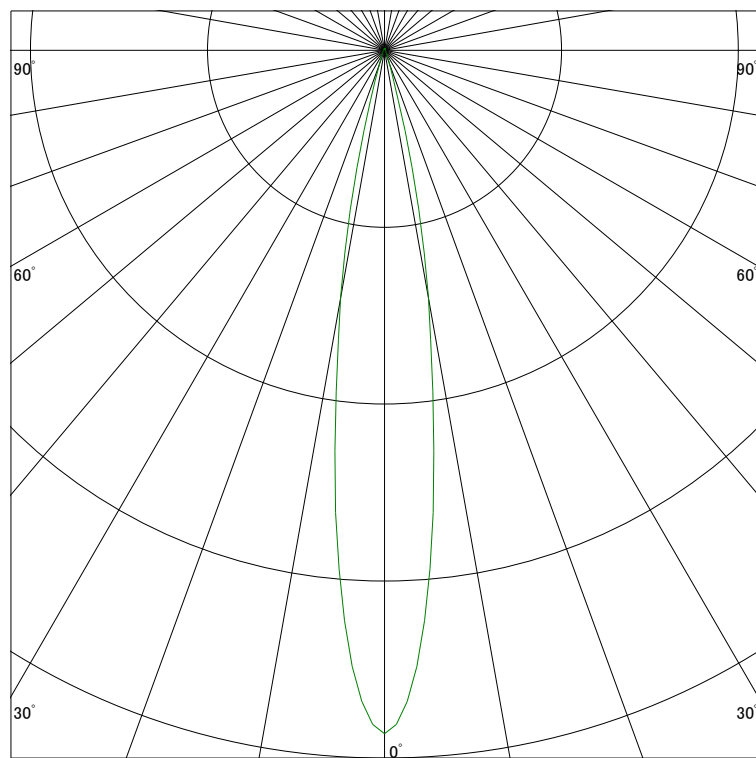

配光曲線

ライティング創

器具型番 SSL72001L-(W・B)F
ランプ LED14.6W_3000K_Ra90
1/2ビーム角 17°

断面

スケーリング 2500 Cd
5000
7500
10000

1000ルーメン当たりの光度値

水平面照度

ライティング創

器具型番 SSL72001L-(W・B)F
ランプ LED14.6W_3000K Ra 90
ランプ光束 429 Lm
1/2照度角 16°

断面

スケーリング 5000 Lx
2000
1000
500