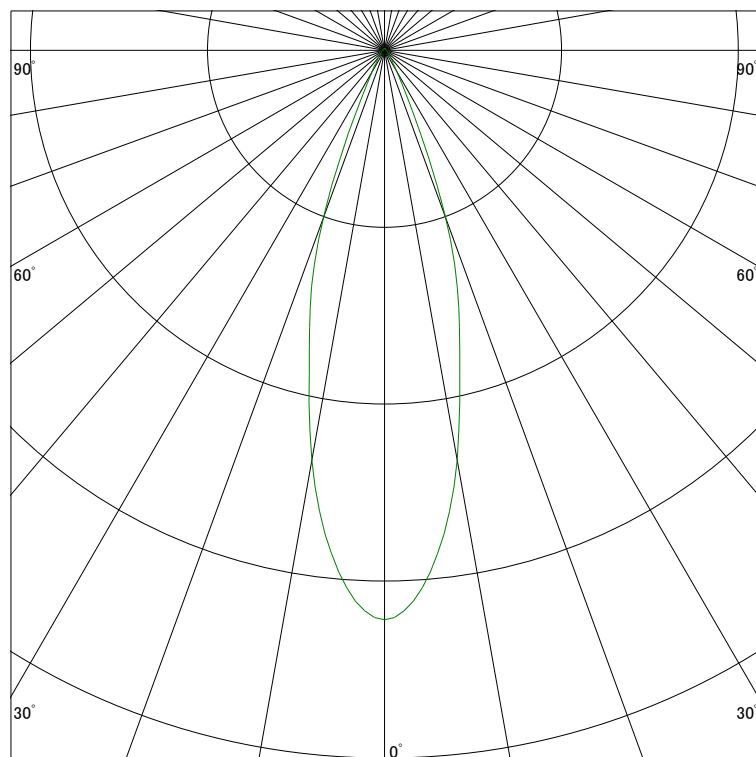

### 配光曲線

ライティング創

器具型番 SSL72000WW-(W・B)W  
ランプ LED14.6W 3500K Ra90  
1/2ビーム角 30°

断面

スケーリング 1000 Cd  
2000  
3000  
4000

1000ルーメン当たりの光度値

### 水平面照度

ライティング創

器具型番 SSL72000WW-(W・B)W  
ランプ LED14.6W 3500K Ra90  
ランプ光束 763 Lm  
1/2照度角 28°

断面

スケーリング 2000 Lx  
1000  
500  
200