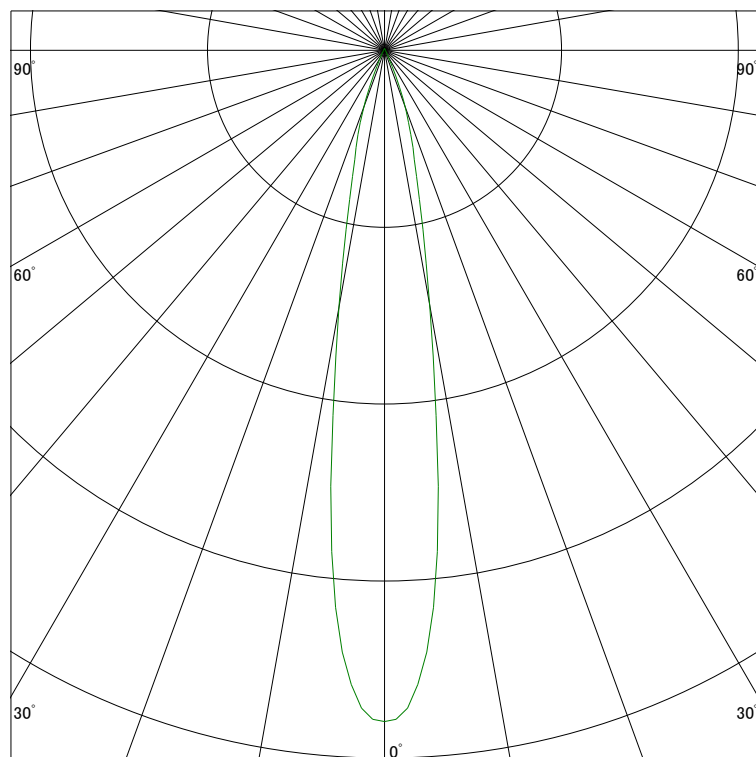

配光曲線

ライティング創

器具型番 SSL72000WW-(W・B)N
ランプ LED14.6W 3500K Ra90
1/2ビーム角 17°

断面

スケーリング 2000 Cd
4000
6000
8000

1000ルーメン当たりの光度値

水平面照度

ライティング創

器具型番 SSL72000WW-(W・B)N
ランプ LED14.6W 3500K Ra90
ランプ光束 670 Lm
1/2照度角 17°

断面

スケーリング 5000 Lx
2000
1000
500