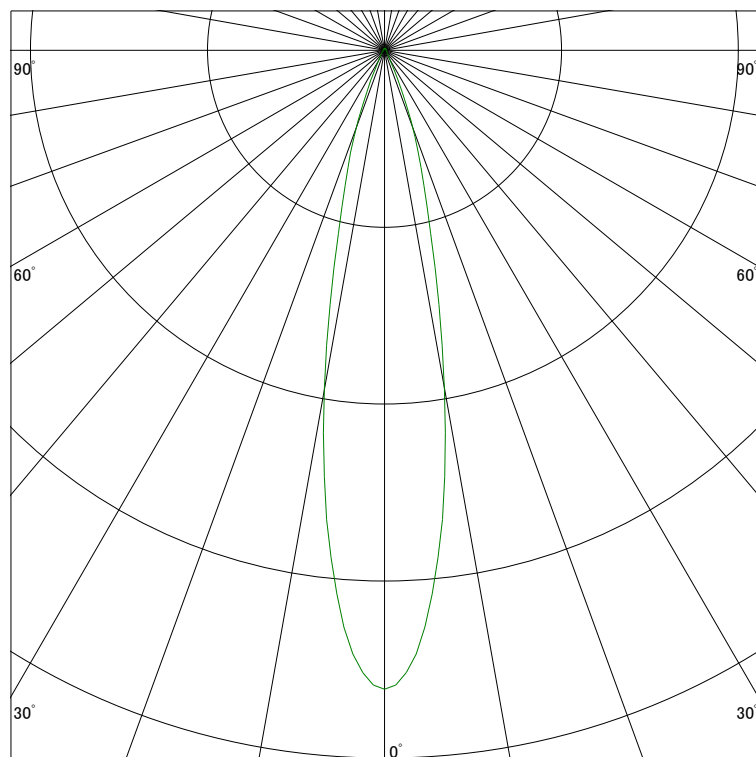

配光曲線

ライティング創

器具型番 SSL72000WW-(W・B)F
ランプ LED14.6W 3500K Ra90
1/2ビーム角 22°

断面

スケーリング 1500 Cd
3000
4500
6000

1000ルーメン当たりの光度値

水平面照度

ライティング創

器具型番 SSL72000WW-(W・B)F
ランプ LED14.6W 3500K Ra90
ランプ光束 754 Lm
1/2照度角 20°

断面

スケーリング 5000 Lx
2000
1000
500