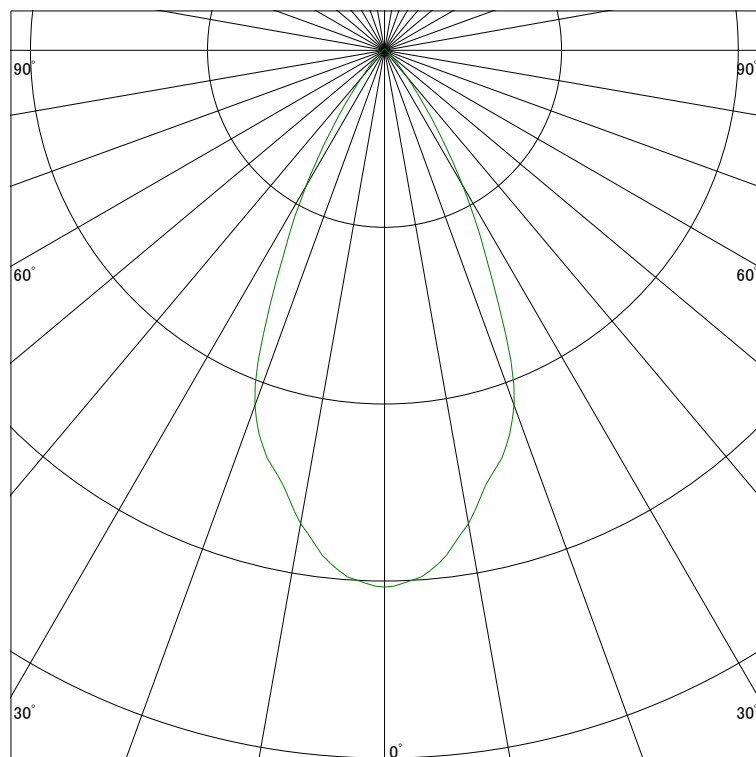

### 配光曲線

ライティング創

器具型番 SDL83016WW-(W・B)E  
ランプ LED9.5W 3500K Ra90  
1/2ビーム角 49°

断面

スケーリング 500 Cd  
1000  
1500  
2000

1000ルーメン当たりの光度値

### 水平面照度

ライティング創

器具型番 SDL83016WW-(W・B)E  
ランプ LED9.5W 3500K Ra90  
ランプ光束 309 Lm  
1/2照度角 44°

断面

スケーリング 500 Lx  
200  
100  
50