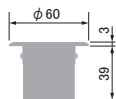

Φ45 | 150lm type

SUL30000

アッパーライト

35,000円

仕様

消費電力:5.5W
本体:アルミ
設計寿命:40000時間
質量:0.09kg
電源装置:別置・別売
開口径:φ45mm

SUL30000 1 - 2 3

1 色温度

LL :2700K
L :3000K
WW :3500K
W :4000K
N :5000K

2 本体色

B :ブラック
C :クローム

3 1/2ビーム角

N 狭角 :10°
F 中角 :20°
W 広角 :27°

計30種