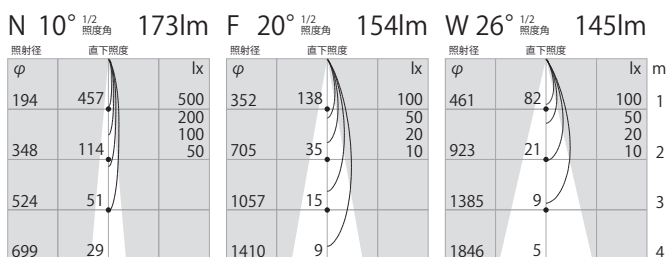

Φ45 | 150lm type

SUL30000

アッパーライト

35,000円

仕様

消費電力:5.5W
 本体:アルミ
 設計寿命:40000時間
 質量:0.09kg
 電源装置:別置・別売
 開口径:φ45mm

SUL30000 1 - 2 3

1 色温度

LL :2700K
 L :3000K
 WW :3500K
 W :4000K
 N :5000K

2 本体色

B :ブラック
 C :クローム

3 1/2ビーム角

N 狭角 :10°
 F 中角 :20°
 W 広角 :27°

計30種

※3000K のデータです 2700K.3500K.4000K.5000K は等倍

● 非調光